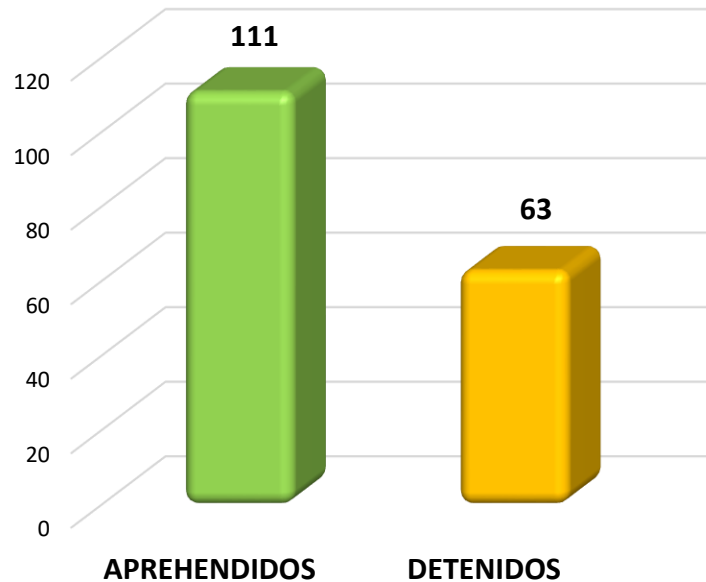

- Luque
- San Lorenzo
- Capiatá
- Fernando de la Mora
- Limpio

Los puntos amarillos, indican los hechos georreferenciados.

**MINISTERIO DEL INTERIOR
POLICIA NACIONAL**

RESULTADOS DE OPERATIVIDAD POLICIAL
Del 8 al 14 de noviembre de 2021

COMPARATIVO DE DETENCIONES Y APREHENSIONES EN EL DPTO. CENTRAL Y ASUNCIÓN

8 AL 14 DE NOVIEMBRE

ASUNCION

CENTRAL

COMPARATIVO DE DETENCIONES Y APREHENSIONES
DPTO. CENTRAL Y ASUNCIÓN
8 AL 14 DE NOVIEMBRE

Las operaciones policiales realizadas del 8 al 14 de noviembre del corriente año, han resultado en un total de **266** aprehendidos y detenidos.