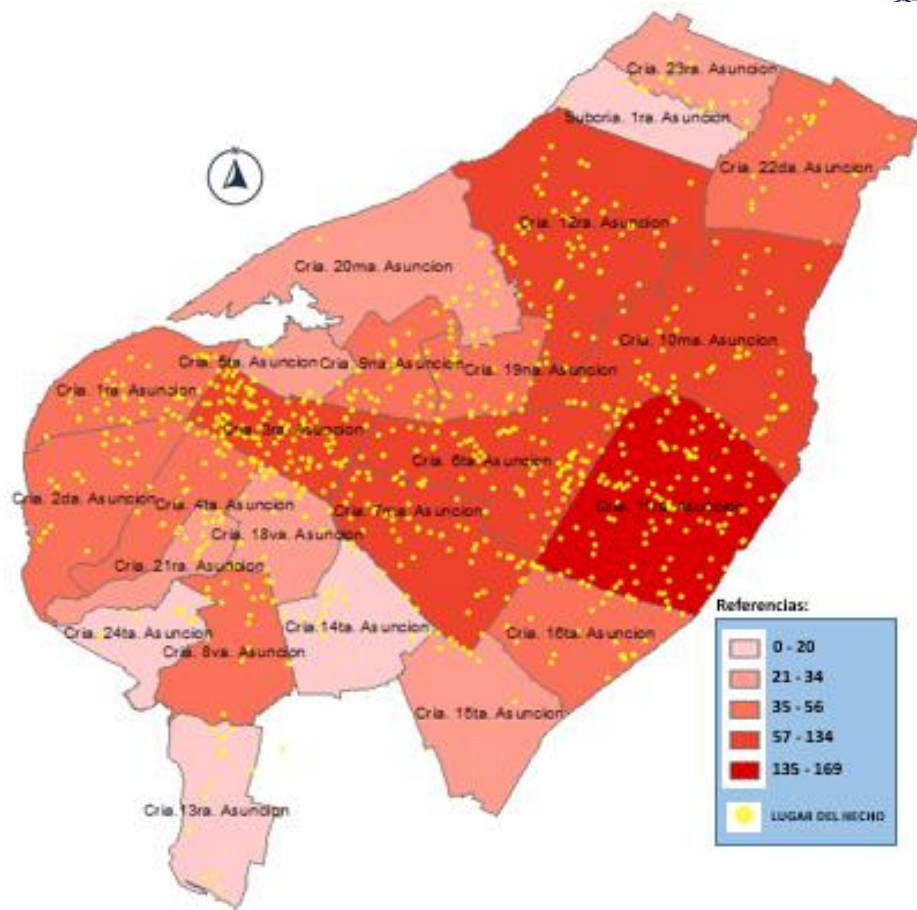

MAPA DE CALOR SOBRE 5 TOP DE HECHOS MÁS DENUNCIADOS AL SISTEMA DE INFORMACIÓN POLICIAL (SIP) MARANDÚ - ASUNCIÓN

08 NOVIEMBRE AL 14 DE NOVIEMBRE

Comisarías de Asunción donde se registran mayor cantidad de denuncias que afectan a la seguridad y convivencia ciudadana

- Comisaría 11 Asu.
- Comisaría 12 Asu.
- Comisaría 3ra Asu.
- Comisaría 7ma Asu.
- Comisaría 10 Asu.

Los puntos amarillos, indican los hechos georreferenciados.