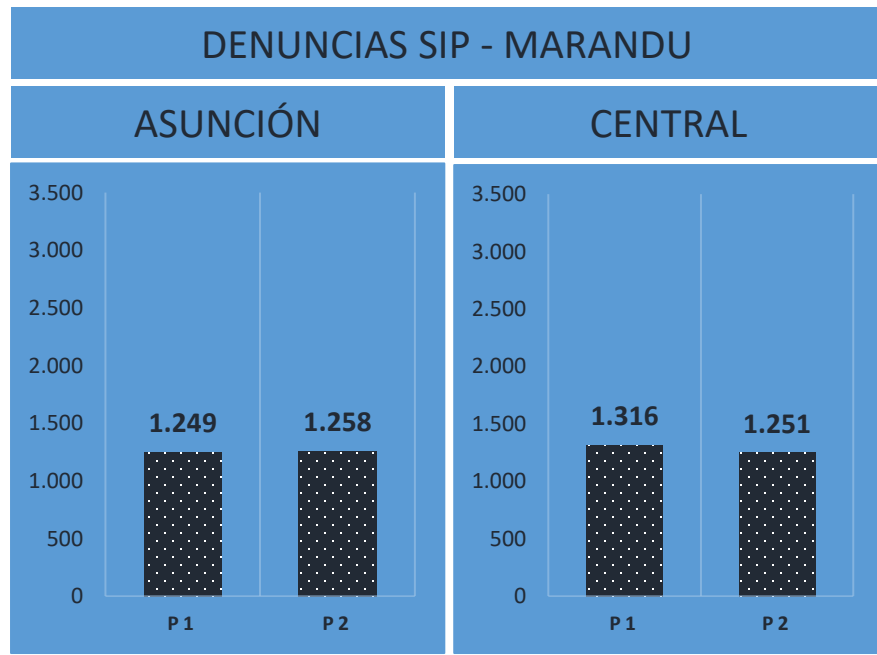

MINISTERIO DEL INTERIOR
POLICIA NACIONAL

HECHOS DE MAYOR IMPACTO EN LA SEGURIDAD
Y CONVIVENCIA CIUDADANA

Del 8 al 14 de noviembre de 2021

Para la elaboración del TOP 5, se agruparon los hechos conforme al siguiente detalle: (Hurto y Hurto Agravado) - (Robo y Robo Agravado) - (Accidente de Tránsito con derivación fatal, Accidente de Tránsito con víctima lesionada y Accidente de Tránsito con daño material)

COMPARATIVO DEL TOTAL DE LOS HECHOS DE MAYOR IMPACTO EN LA SEGURIDAD Y CONVIVENCIA CIUDADANA - REPORTADOS Y DENUNCIADOS

P1: Del 1 al 7 de noviembre del año 2021.
P2: Del 8 al 14 de noviembre del año 2021.