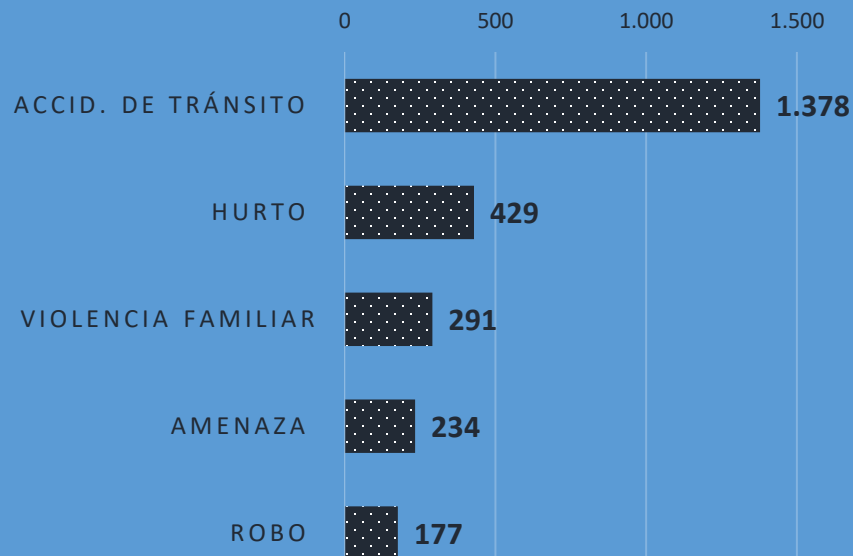

COMPARATIVO DEL TOTAL DE LOS HECHOS DE MAYOR IMPACTO EN LA SEGURIDAD Y CONVIVENCIA CIUDADANA - REPORTADOS Y DENUNCIADOS

P1: Del 1 al 7 de noviembre del año 2021.
P2: Del 8 al 14 de noviembre del año 2021.

**GOBIERNO
NACIONAL**

Paraguay
de la gente

TOP 5 - DE HECHOS REPORTADOS Y DENUNCIADOS EN ASUNCIÓN Y CENTRAL 8 AL 14 DE NOVIEMBRE

SISTEMA 911

SIP - MARANDU

MAPA DE CALOR SOBRE 5 TOP DE HECHOS MÁS DENUNCIADOS AL SISTEMA DE INFORMACIÓN POLICIAL (SIP) MARANDÚ - ASUNCIÓN

08 NOVIEMBRE AL 14 DE NOVIEMBRE

Comisarías de Asunción donde se registran mayor cantidad de denuncias que afectan a la seguridad y convivencia ciudadana

- Comisaría 11 Asu.
- Comisaría 12 Asu.
- Comisaría 3ra Asu.
- Comisaría 7ma Asu.
- Comisaría 10 Asu.

Los puntos amarillos, indican los hechos georreferenciados.

MAPA DE CALOR SOBRE 5 TOP DE HECHOS-LLAMADAS DE EMERGENCIA AL SISTEMA 911 ASUNCIÓN

08 NOVIEMBRE AL 14 DE NOVIEMBRE

Comisarías de Asunción donde se registran mayor cantidad de llamadas de emergencia que afectan a la seguridad y convivencia ciudadana