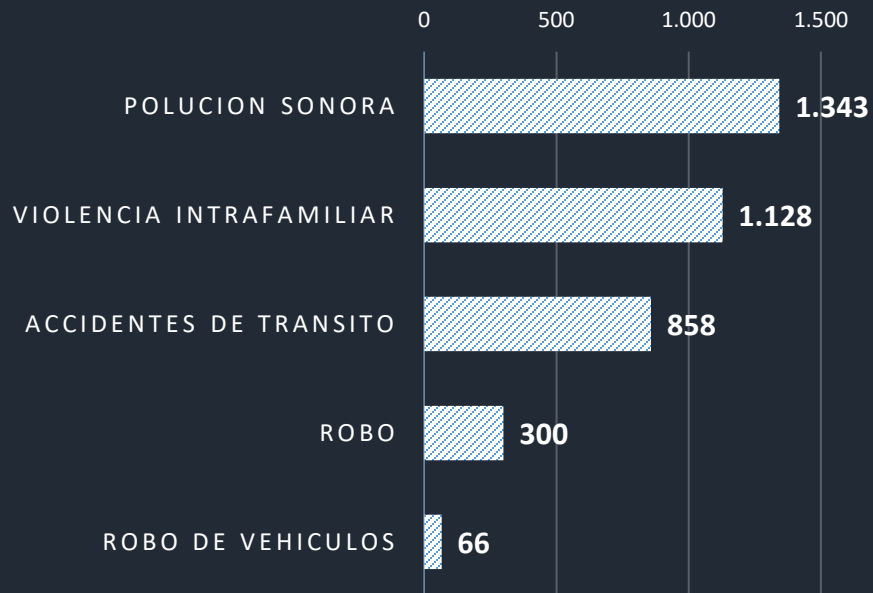

MINISTERIO DEL INTERIOR
POLICIA NACIONAL

HECHOS DE MAYOR IMPACTO EN LA SEGURIDAD
Y CONVIVENCIA CIUDADANA

Del 8 al 14 de noviembre de 2021

Para la elaboración del TOP 5, se agruparon los hechos conforme al siguiente detalle: (Hurto y Hurto Agravado) - (Robo y Robo Agravado) - (Accidente de Tránsito con derivación fatal, Accidente de Tránsito con víctima lesionada y Accidente de Tránsito con daño material)

COMPARATIVO DEL TOTAL DE LOS HECHOS DE MAYOR IMPACTO EN LA SEGURIDAD Y CONVIVENCIA CIUDADANA - REPORTADOS Y DENUNCIADOS

P1: Del 1 al 7 de noviembre del año 2021.
P2: Del 8 al 14 de noviembre del año 2021.

**GOBIERNO
NACIONAL**

Paraguay
de la gente

TOP 5 - DE HECHOS REPORTADOS Y DENUNCIADOS EN ASUNCIÓN Y CENTRAL 8 AL 14 DE NOVIEMBRE

SISTEMA 911

SIP - MARANDU

MAPA DE CALOR SOBRE 5 TOP DE HECHOS MÁS DENUNCIADOS AL SISTEMA DE INFORMACIÓN POLICIAL (SIP) MARANDÚ - ASUNCIÓN