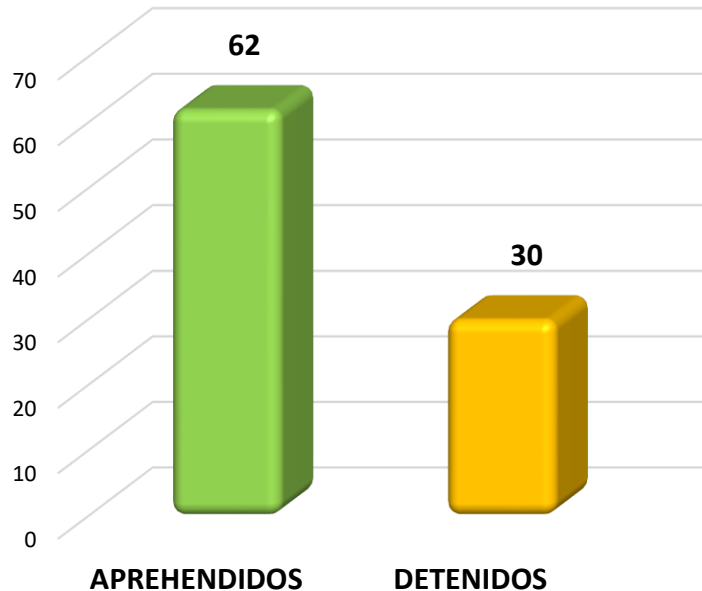

- Luque
- San Lorenzo
- Capiatá
- Fernando de la Mora
- Limpio

Los puntos amarillos, indican los hechos georreferenciados.

**MINISTERIO DEL INTERIOR
POLICIA NACIONAL**

RESULTADOS DE OPERATIVIDAD POLICIAL
Del 8 al 14 de noviembre de 2021

COMPARATIVO DE DETENCIONES Y APREHENSIONES EN EL DPTO. CENTRAL Y ASUNCIÓN

8 AL 14 DE NOVIEMBRE

ASUNCION

CENTRAL

COMPARATIVO DE DETENCIONES Y APREHENSIONES
DPTO. CENTRAL Y ASUNCIÓN
8 AL 14 DE NOVIEMBRE

Las operaciones policiales realizadas del 8 al 14 de noviembre del corriente año, han resultado en un total de **266** aprehendidos y detenidos.