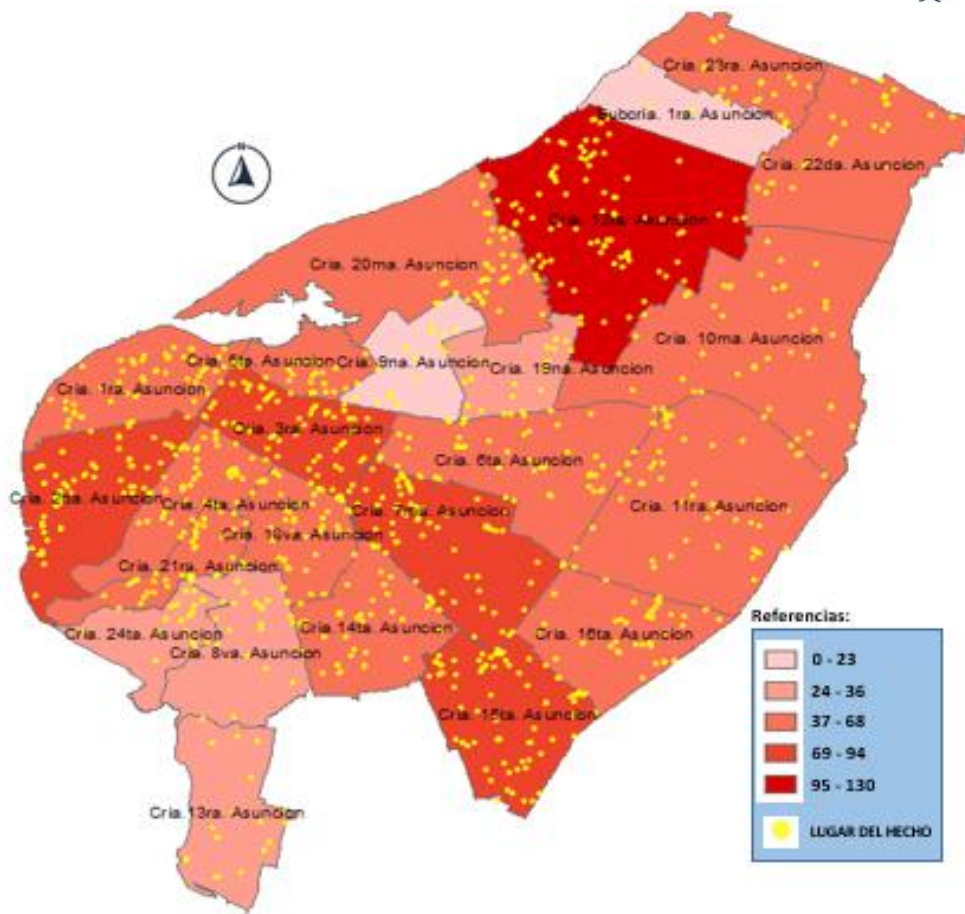

08 NOVIEMBRE AL 14 DE NOVIEMBRE

Comisarías de Asunción donde se registran mayor cantidad de denuncias que afectan a la seguridad y convivencia ciudadana

- Comisaría 11 Asu.
- Comisaría 12 Asu.
- Comisaría 3ra Asu.
- Comisaría 7ma Asu.
- Comisaría 10 Asu.

Los puntos amarillos, indican los hechos georreferenciados.

MAPA DE CALOR SOBRE 5 TOP DE HECHOS-LLAMADAS DE EMERGENCIA AL SISTEMA 911 ASUNCIÓN

08 NOVIEMBRE AL 14 DE NOVIEMBRE

Comisarías de Asunción donde se registran mayor cantidad de llamadas de emergencia que afectan a la seguridad y convivencia ciudadana

- Comisaría 12 Asu
- Comisaría 15 Asu.
- Comisaría 7ma Asu.
- Comisaría 3ra Asu.

Los puntos amarillos, indican los hechos georreferenciados.

MAPA DE CALOR SOBRE 5 TOP DE HECHOS MÁS DENUNCIADOS AL SISTEMA DE INFORMACIÓN POLICIAL (SIP) MARANDÚ - DPTO. CENTRAL

08 NOVIEMBRE AL 14 DE NOVIEMBRE

Ciudades del Dpto. Central, que registran mayor cantidad de denuncias:

- San Lorenzo
- Luque
- Capiatá
- Lambaré

Los puntos amarillos, indican los hechos georreferenciados.