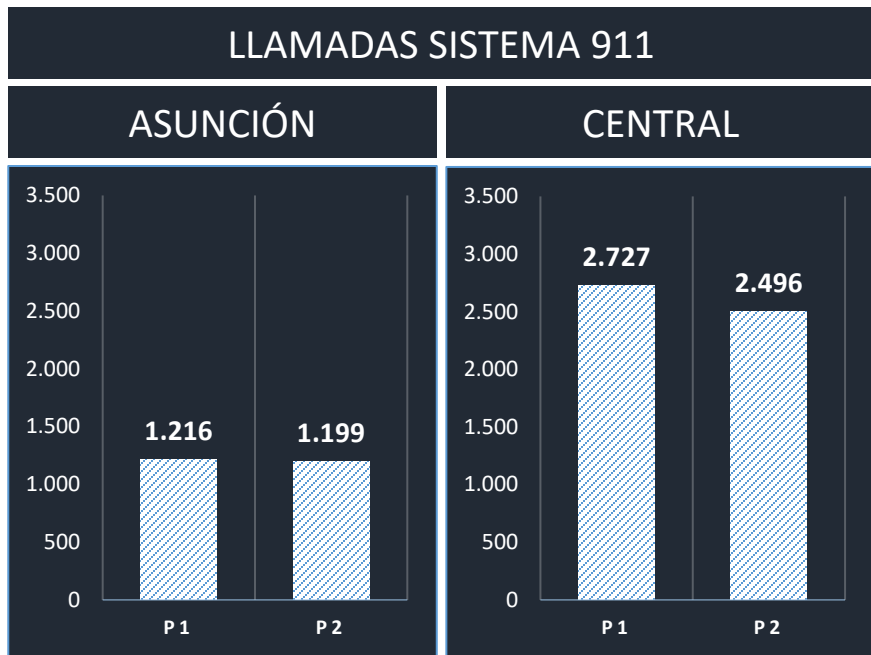

MINISTERIO DEL INTERIOR
POLICIA NACIONAL

HECHOS DE MAYOR IMPACTO EN LA SEGURIDAD
Y CONVIVENCIA CIUDADANA

Del 8 al 14 de noviembre de 2021

Para la elaboración del TOP 5, se agruparon los hechos conforme al siguiente detalle: (Hurto y Hurto Agravado) - (Robo y Robo Agravado) - (Accidente de Tránsito con derivación fatal, Accidente de Tránsito con víctima lesionada y Accidente de Tránsito con daño material)

COMPARATIVO DEL TOTAL DE LOS HECHOS DE MAYOR IMPACTO EN LA SEGURIDAD Y CONVIVENCIA CIUDADANA - REPORTADOS Y DENUNCIADOS

P1: Del 1 al 7 de noviembre del año 2021.
P2: Del 8 al 14 de noviembre del año 2021.