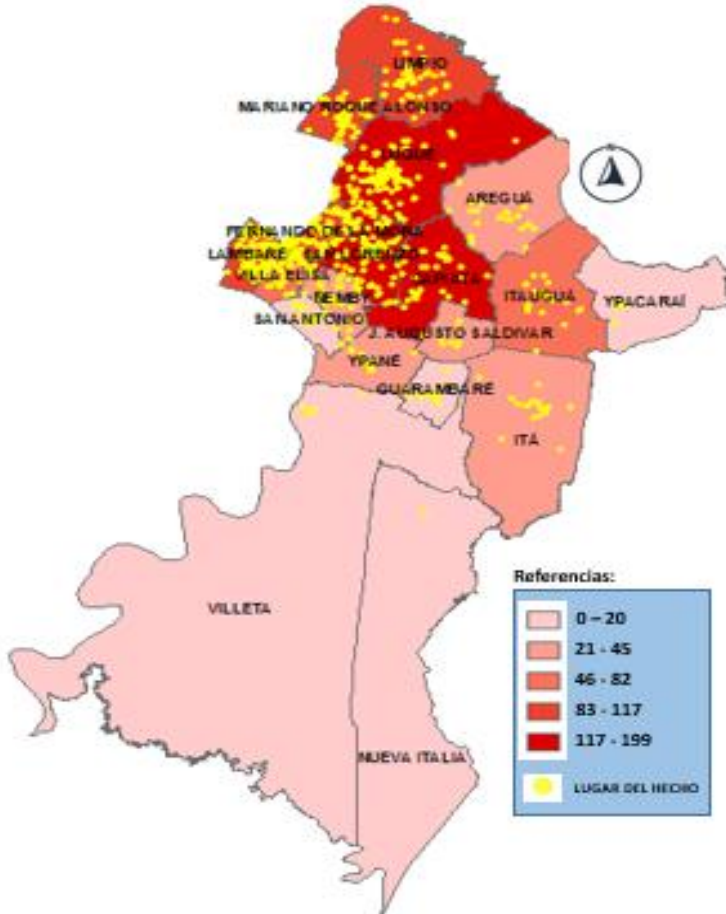

Los puntos amarillos, indican los hechos georreferenciados.

MAPA DE CALOR SOBRE 5 TOP DE HECHOS-LLAMADAS DE EMERGENCIA AL SISTEMA 911 ASUNCIÓN

08 NOVIEMBRE AL 14 DE NOVIEMBRE

Comisarías de Asunción donde se registran mayor cantidad de llamadas de emergencia que afectan a la seguridad y convivencia ciudadana

- Comisaría 12 Asu
- Comisaría 15 Asu.
- Comisaría 7ma Asu.
- Comisaría 3ra Asu.

Los puntos amarillos, indican los hechos georreferenciados.

MAPA DE CALOR SOBRE 5 TOP DE HECHOS MÁS DENUNCIADOS AL SISTEMA DE INFORMACIÓN POLICIAL (SIP) MARANDÚ - DPTO. CENTRAL

08 NOVIEMBRE AL 14 DE NOVIEMBRE

Ciudades del Dpto. Central, que registran mayor cantidad de denuncias:

- San Lorenzo
- Luque
- Capiatá
- Lambaré

Los puntos amarillos, indican los hechos georreferenciados.

- Luque
- San Lorenzo
- Capiatá
- Fernando de la Mora
- Limpio

Los puntos amarillos, indican los hechos georreferenciados.

**MINISTERIO DEL INTERIOR
POLICIA NACIONAL**

RESULTADOS DE OPERATIVIDAD POLICIAL
Del 8 al 14 de noviembre de 2021