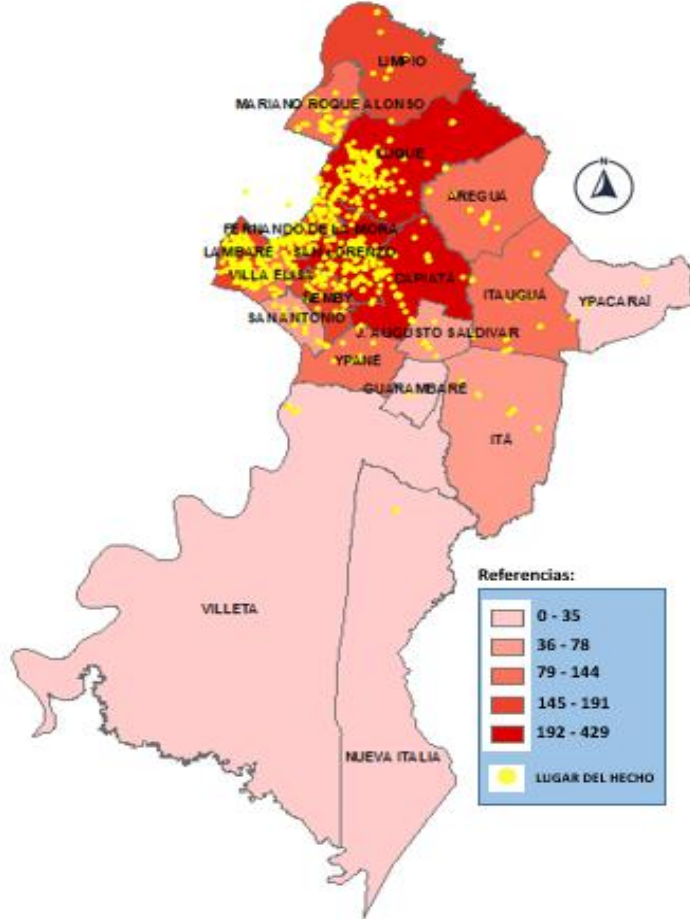

- Comisaría 12 Asu
- Comisaría 15 Asu.
- Comisaría 7ma Asu.
- Comisaría 3ra Asu.

Los puntos amarillos, indican los hechos georreferenciados.

MAPA DE CALOR SOBRE 5 TOP DE HECHOS MÁS DENUNCIADOS AL SISTEMA DE INFORMACIÓN POLICIAL (SIP) MARANDÚ - DPTO. CENTRAL

08 NOVIEMBRE AL 14 DE NOVIEMBRE

Ciudades del Dpto. Central, que registran mayor cantidad de denuncias:

- San Lorenzo
- Luque
- Capiatá
- Lambaré

Los puntos amarillos, indican los hechos georreferenciados.

MAPA DE CALOR SOBRE 5 TOP DE HECHOS– LLAMADAS DE EMERGENCIA AL SISTEMA 911 – DPTO. CENTRAL

08 NOVIEMBRE AL 14 DE NOVIEMBRE

Ciudades del Dpto. Central, que registran mayor cantidad de llamadas de emergencia:

- Luque
- San Lorenzo
- Capiatá
- Fernando de la Mora
- Limpio

Los puntos amarillos, indican los hechos georreferenciados.

**MINISTERIO DEL INTERIOR
POLICIA NACIONAL**

RESULTADOS DE OPERATIVIDAD POLICIAL
Del 8 al 14 de noviembre de 2021