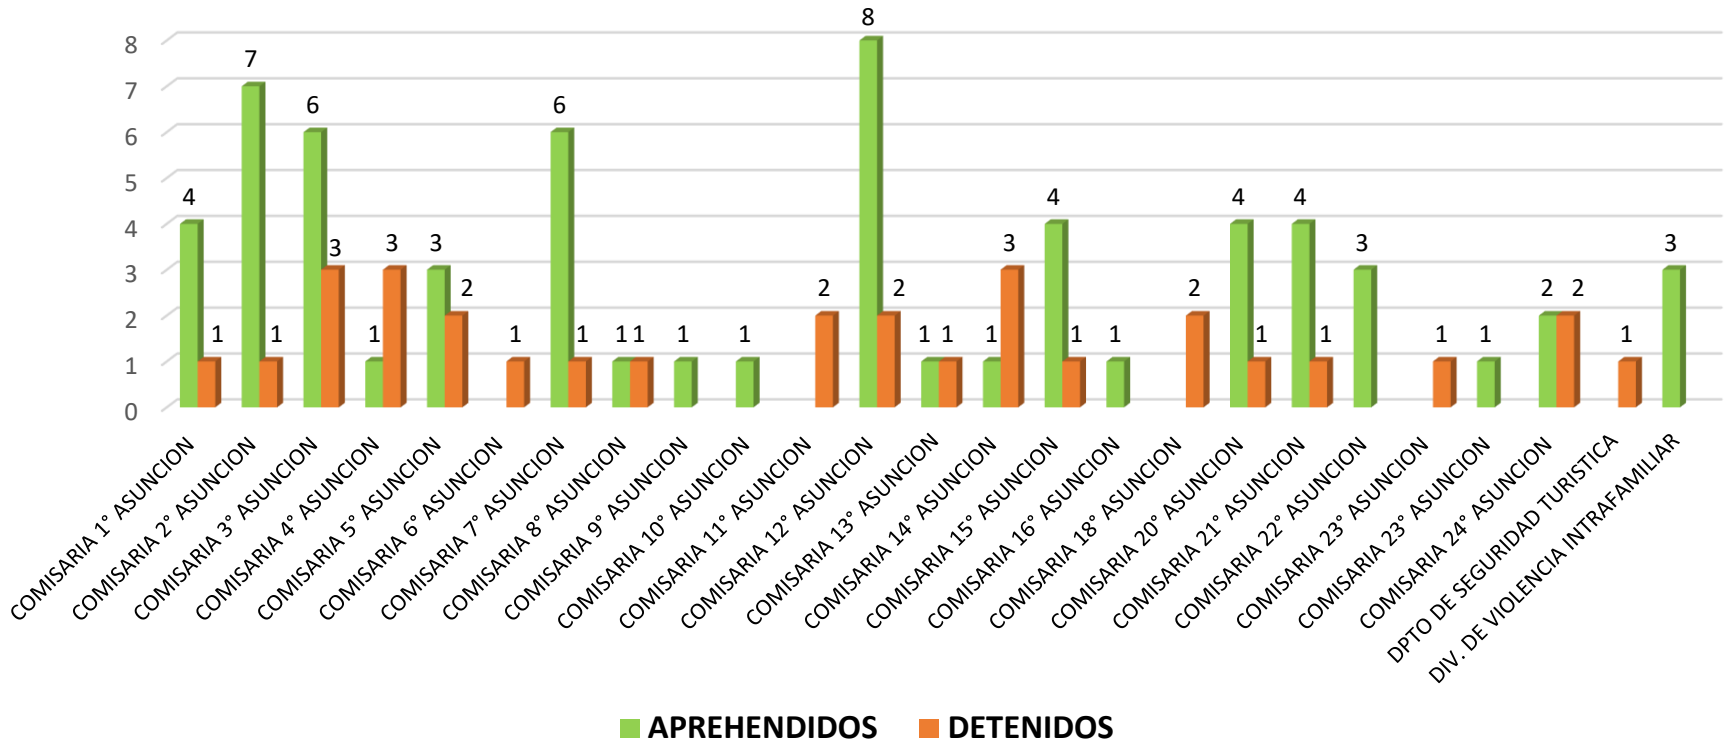

COMPARATIVO DE DETENCIONES Y APREHENSIONES
DPTO. CENTRAL Y ASUNCIÓN
8 AL 14 DE NOVIEMBRE

Las operaciones policiales realizadas del 8 al 14 de noviembre del corriente año, han resultado en un total de **266** aprehendidos y detenidos.

El **65%** de los procedimientos policiales fueron realizados por la Dirección de Policía de Central con **174** procedimientos, el **35%** la Dirección de Policía de Asunción **92** procedimientos.

DIRECCION DE POLICIA	DETENCION: 2021	APREHENSION: 2021	TOTAL
11_CENTRAL	63	111	174
18_ASUNCION	30	62	92
TOTAL	93	173	266

RESULTADOS OPERATIVOS POR COMISARÍAS - ASUNCIÓN 8 AL 14 DE NOVIEMBRE