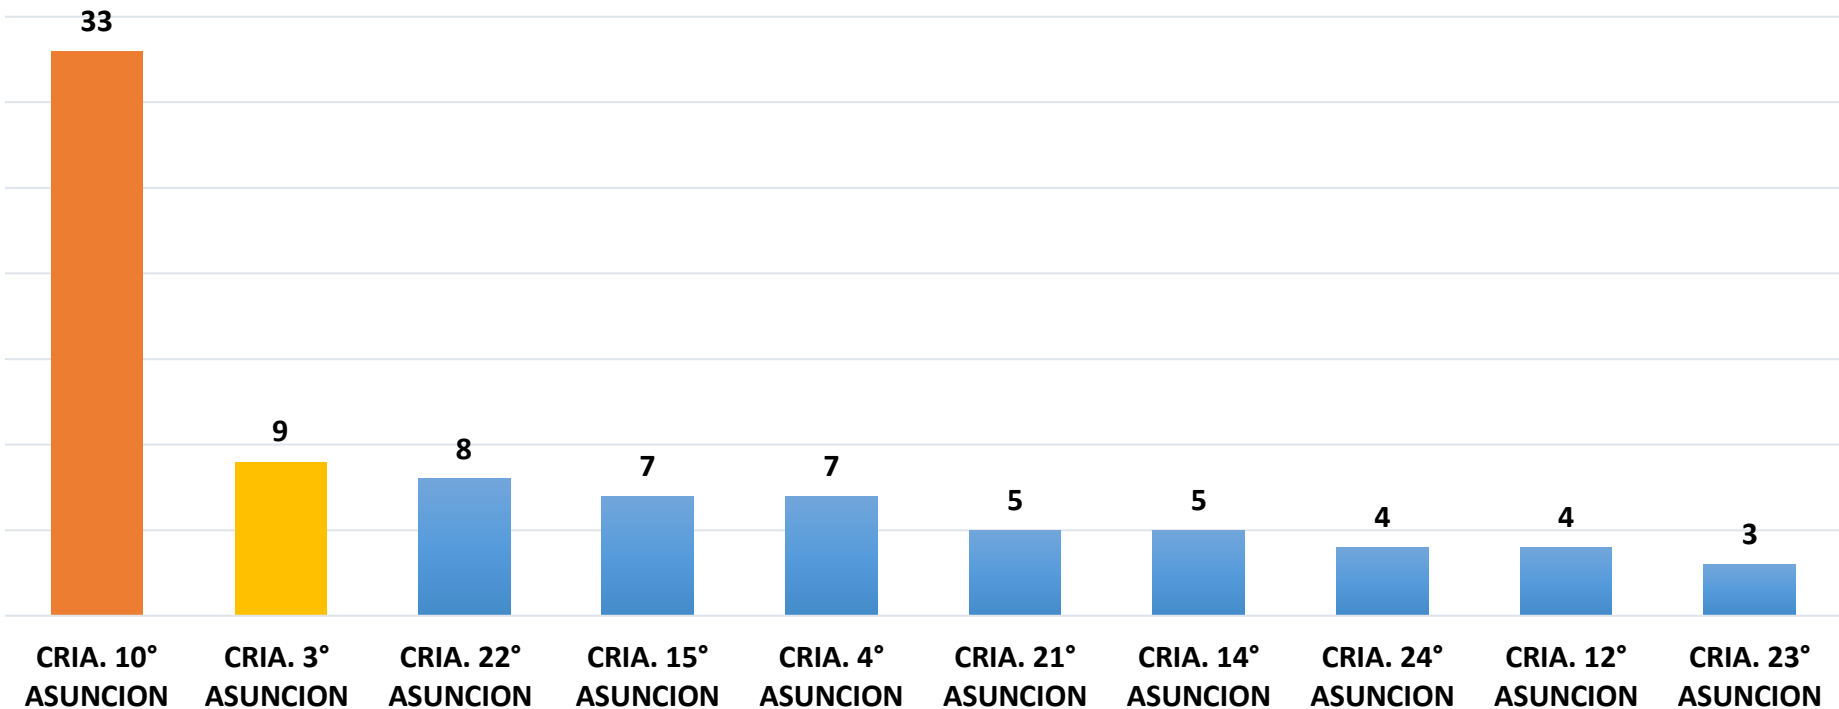

TOP 10 DE COMISARÍAS CON MAYORES RESULTADOS OPERATIVOS - ASUNCIÓN 14 SETIEMBRE AL 10 DE OCTUBRE