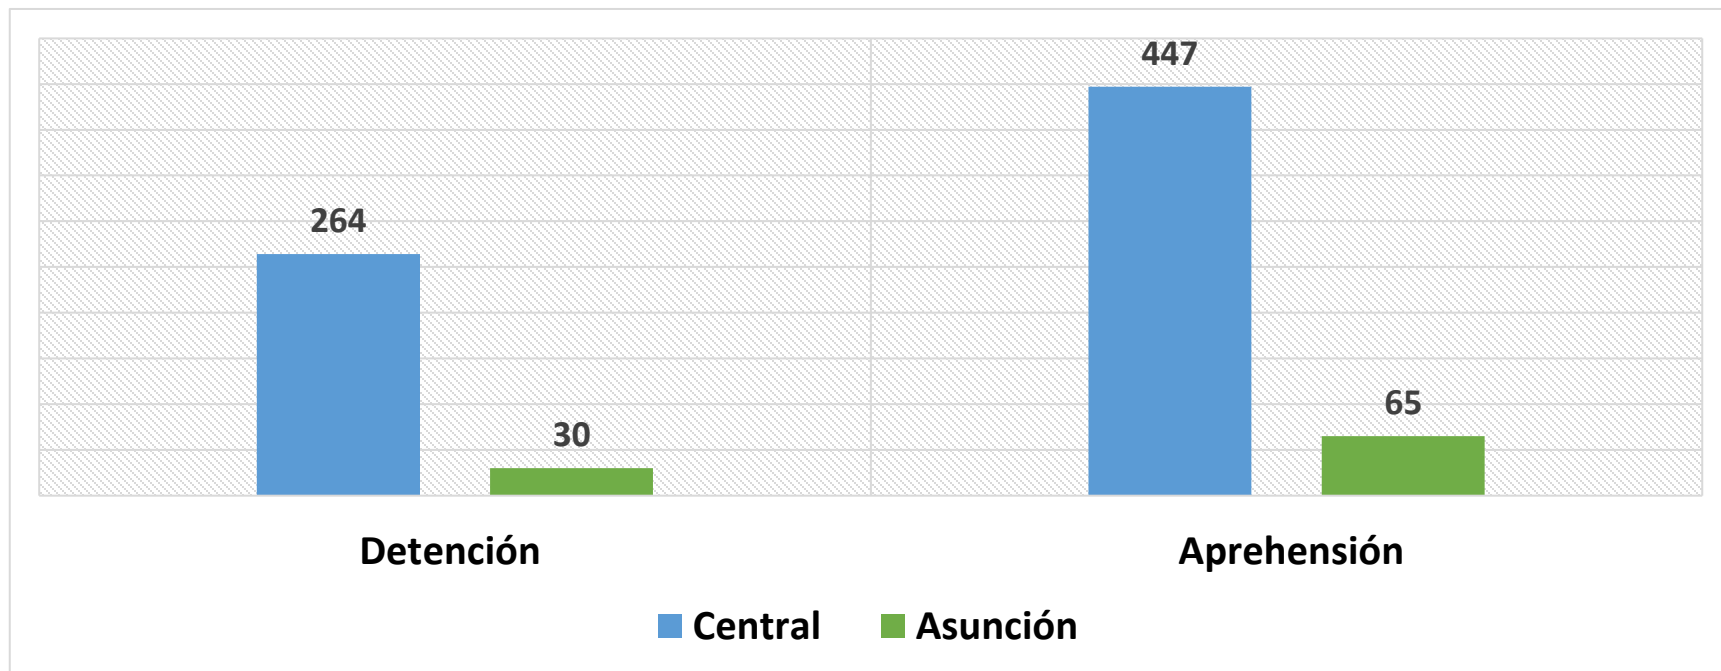

COMPARATIVO DE DETENCIONES Y APREHENSIONES EN EL DPTO. CENTRAL Y ASUNCIÓN

14 SETIEMBRE AL 10 DE OCTUBRE