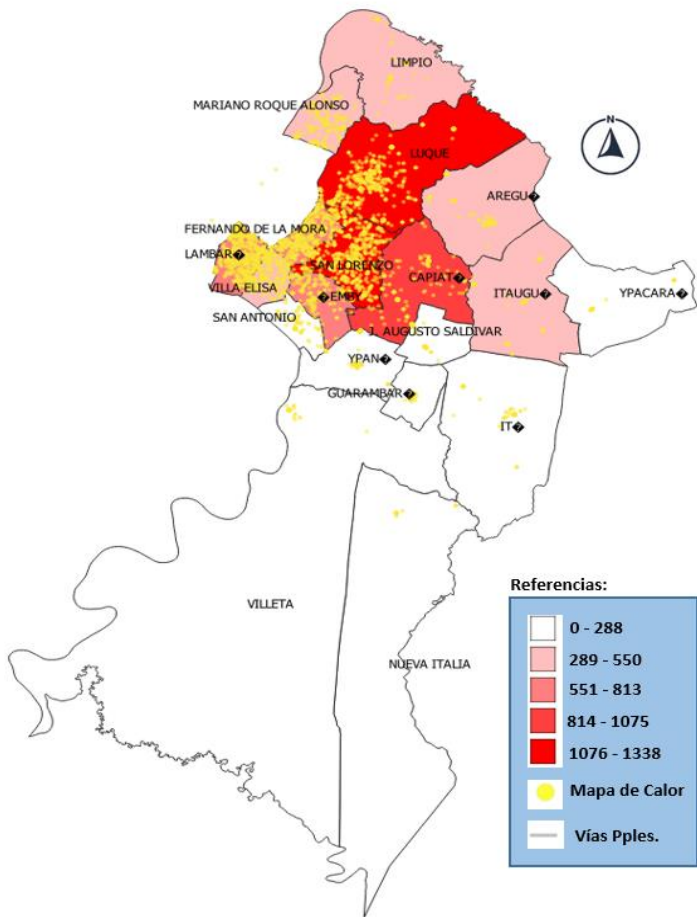

MAPA DE CALOR - LLAMADAS DE EMERGENCIA AL SISTEMA 911 - DPTO. CENTRAL

14 SETIEMBRE AL 10 DE OCTUBRE

Ciudades del Dpto. Central, que registran mayor cantidad de llamadas de emergencia:

- Luque
- San Lorenzo
- Capiatá

Los puntos amarillos, indican los hechos georreferenciados.