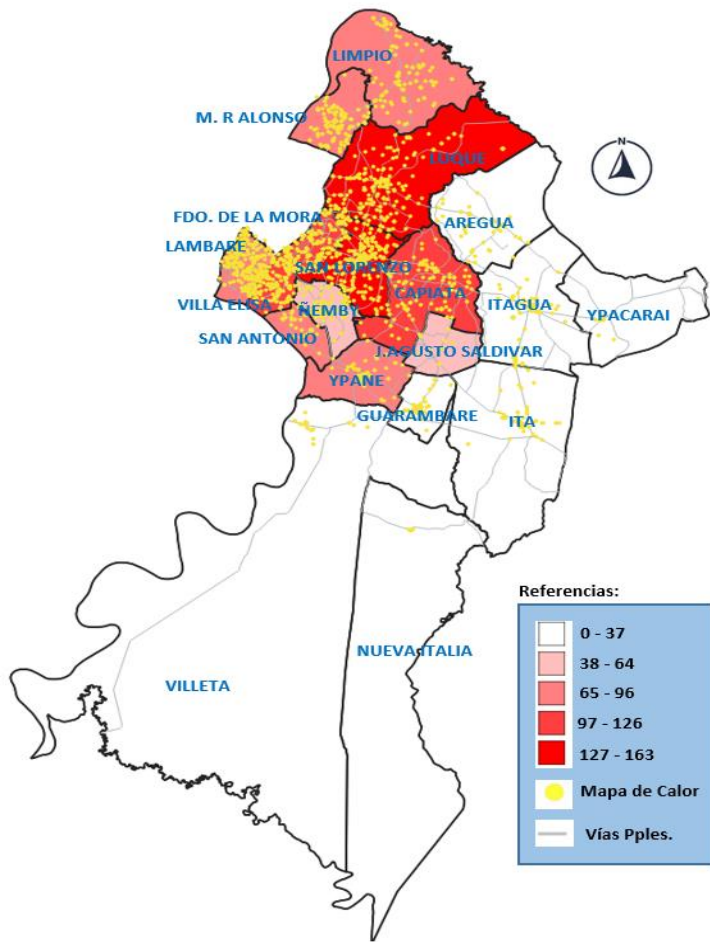

- San Roque
- La Catedral
- Ciudad Nueva
- San Vicente
- San Cristóbal

*Los puntos amarillos, indican los hechos georreferenciados.*

- Obrero
- Santísima Trinidad
- San Pablo
- Zeballos Cué
- Ricardo Brugada

*Los puntos amarillos, indican los hechos georreferenciados.*

## MAPA DE CALOR SOBRE HECHOS MÁS DENUNCIADOS AL SISTEMA DE INFORMACIÓN POLICIAL (SIP) MARANDÚ - DPTO. CENTRAL

**14 SETIEMBRE AL 10 DE OCTUBRE**

Ciudades del Dpto. Central, que registran mayor cantidad de denuncias:

- San Lorenzo
- Luque
- Capiatá
- Limpio
- Fernando de la Mora
- Villa Elisa.

*Los puntos amarillos, indican los hechos georreferenciados.*