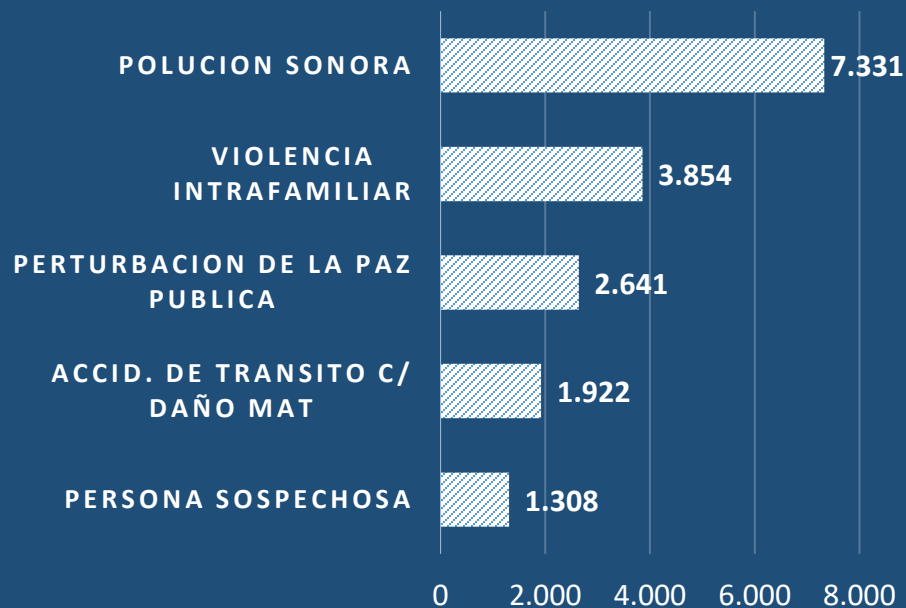

TOP 5 - DE HECHOS REPORTADOS Y DENUNCIADOS EN ASUNCIÓN Y CENTRAL

Del 14 de setiembre al 10 de octubre de 2021

SISTEMA 911