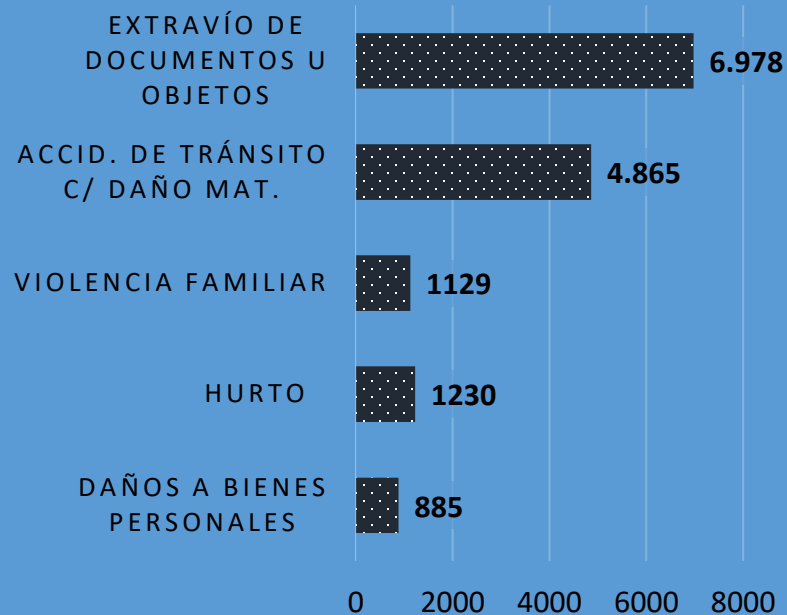

SIP - MARANDU