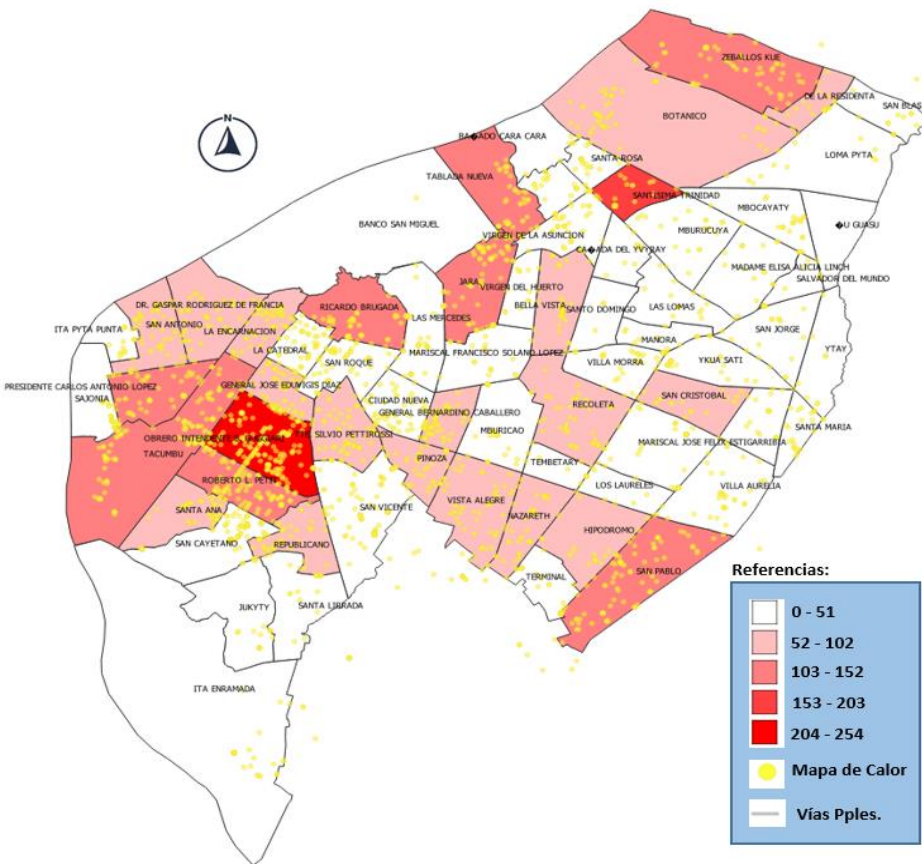

# MAPA DE CALOR SOBRE HECHOS MÁS DENUNCIADOS AL SISTEMA DE INFORMACIÓN POLICIAL (SIP) MARANDÚ - ASUNCIÓN

**14 SETIEMBRE AL 10 DE OCTUBRE**

Barrios de Asunción donde se registran mayor cantidad de denuncias que afectan a la seguridad y convivencia ciudadana

- San Roque
- La Catedral
- Ciudad Nueva
- San Vicente
- San Cristóbal

*Los puntos amarillos, indican los hechos georreferenciados.*

- Obrero
- Santísima Trinidad
- San Pablo
- Zeballos Cué
- Ricardo Brugada

*Los puntos amarillos, indican los hechos georreferenciados.*

- San Lorenzo
- Luque
- Capiatá
- Limpio
- Fernando de la Mora
- Villa Elisa.

*Los puntos amarillos, indican los hechos georreferenciados.*