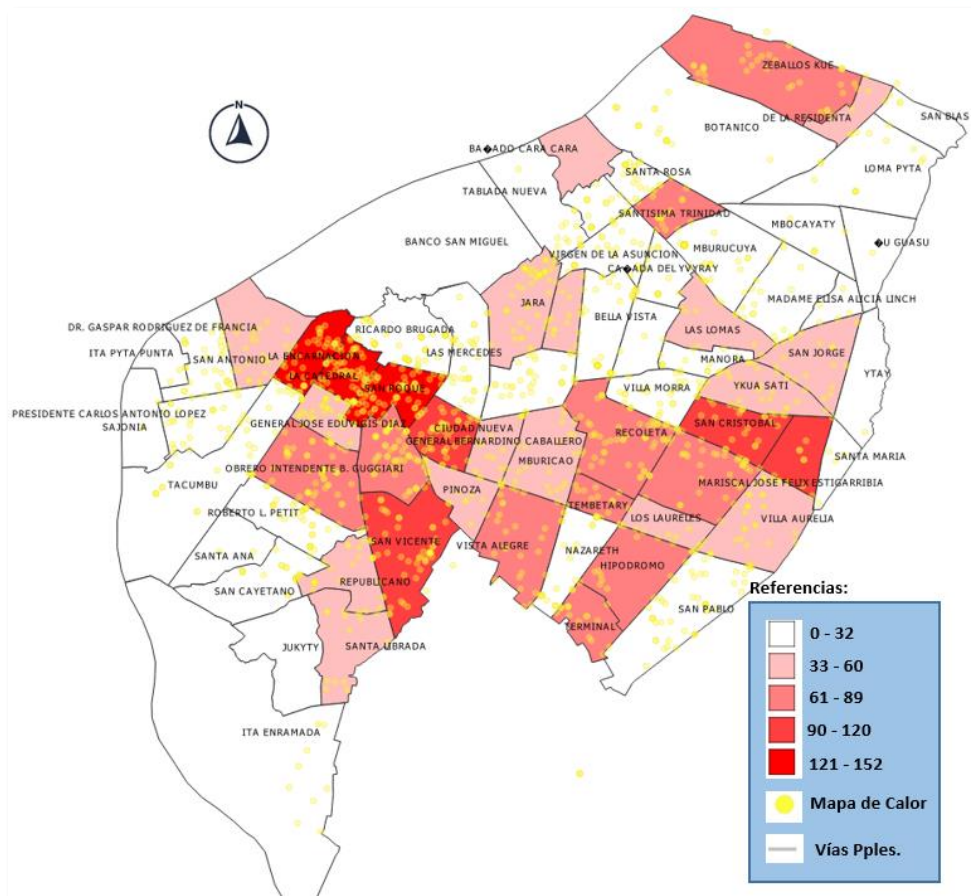

### SIP - MARANDU

# MAPA DE CALOR SOBRE HECHOS MÁS DENUNCIADOS AL SISTEMA DE INFORMACIÓN POLICIAL (SIP) MARANDÚ - ASUNCIÓN

**14 SETIEMBRE AL 10 DE OCTUBRE**

Barrios de Asunción donde se registran mayor cantidad de denuncias que afectan a la seguridad y convivencia ciudadana

- San Roque
- La Catedral
- Ciudad Nueva
- San Vicente
- San Cristóbal

*Los puntos amarillos, indican los hechos georreferenciados.*

- San Lorenzo
- Luque
- Capiatá
- Limpio
- Fernando de la Mora
- Villa Elisa.

*Los puntos amarillos, indican los hechos georreferenciados.*