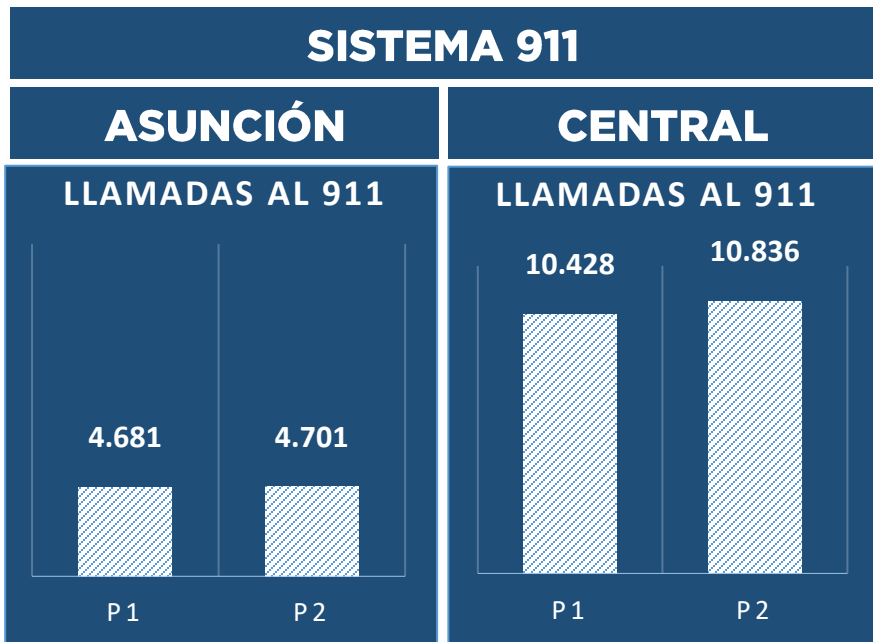

**MINISTERIO DEL INTERIOR  
POLICIA NACIONAL**

**HECHOS DE MAYOR IMPACTO EN LA SEGURIDAD Y CONVIVENCIA  
CIUDADANA**

Del 14 de setiembre al 10 de octubre de 2021

## HECHOS DE MAYOR IMPACTO EN LA SEGURIDAD Y CONVIVENCIA CIUDADANA - REPORTADOS Y DENUNCIADOS - COMPARATIVO

*P1: Del 19 de Agosto al 13 de Setiembre del año 2021.  
P2: Del 14 de Setiembre al 10 de Octubre del año 2021.*