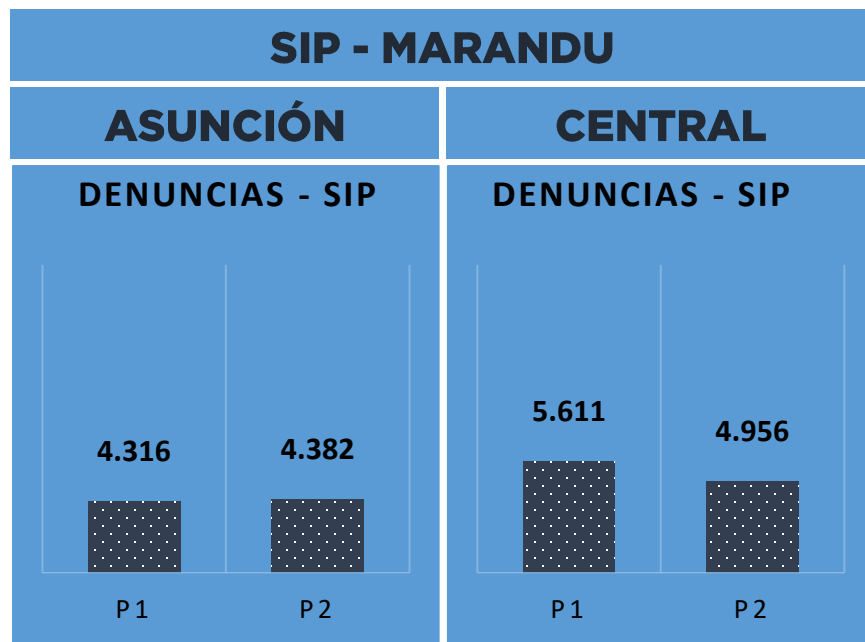

**MINISTERIO DEL INTERIOR  
POLICIA NACIONAL**

**HECHOS DE MAYOR IMPACTO EN LA SEGURIDAD Y CONVIVENCIA  
CIUDADANA**

Del 14 de setiembre al 10 de octubre de 2021

## HECHOS DE MAYOR IMPACTO EN LA SEGURIDAD Y CONVIVENCIA CIUDADANA - REPORTADOS Y DENUNCIADOS - COMPARATIVO

*P1: Del 19 de Agosto al 13 de Setiembre del año 2021.  
P2: Del 14 de Setiembre al 10 de Octubre del año 2021.*