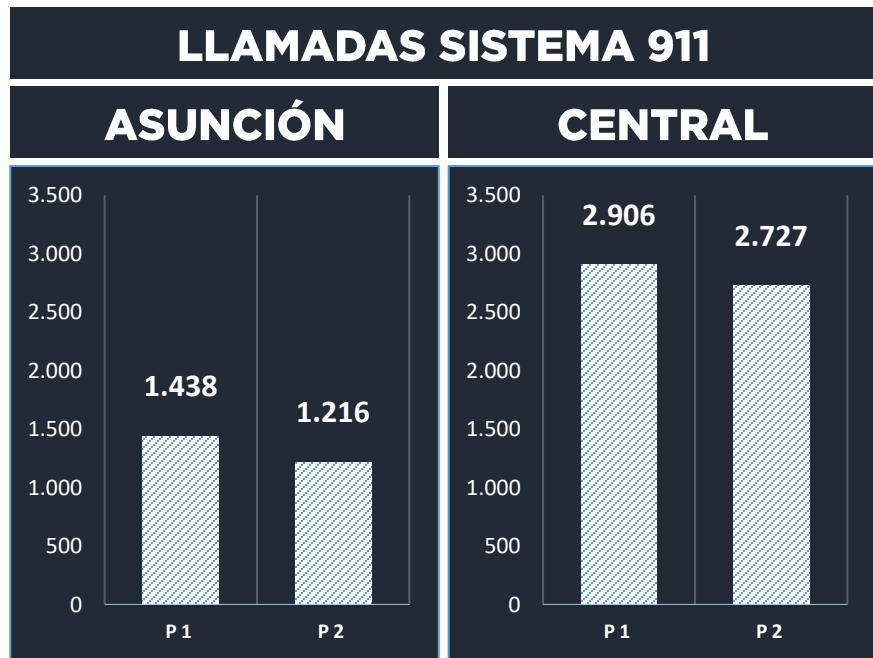

**MINISTERIO DEL INTERIOR  
POLICIA NACIONAL**

**HECHOS DE MAYOR IMPACTO EN LA SEGURIDAD  
Y CONVIVENCIA CIUDADANA**

**Del 1 al 7 de noviembre de 2021**

*Para la elaboración del TOP 5, se agruparon los hechos conforme al siguiente detalle: (Hurto y Hurto Agravado) - (Robo y Robo Agravado) - (Accidente de Tránsito con derivación fatal, Accidente de Tránsito con víctima lesionada y Accidente de Tránsito con daño material)*

## COMPARATIVO DEL TOTAL DE LOS HECHOS DE MAYOR IMPACTO EN LA SEGURIDAD Y CONVIVENCIA CIUDADANA - REPORTADOS Y DENUNCIADOS

**P1:** Del 25 al 31 de octubre del año 2021.  
**P2:** Del 1 al 7 de noviembre del año 2021.