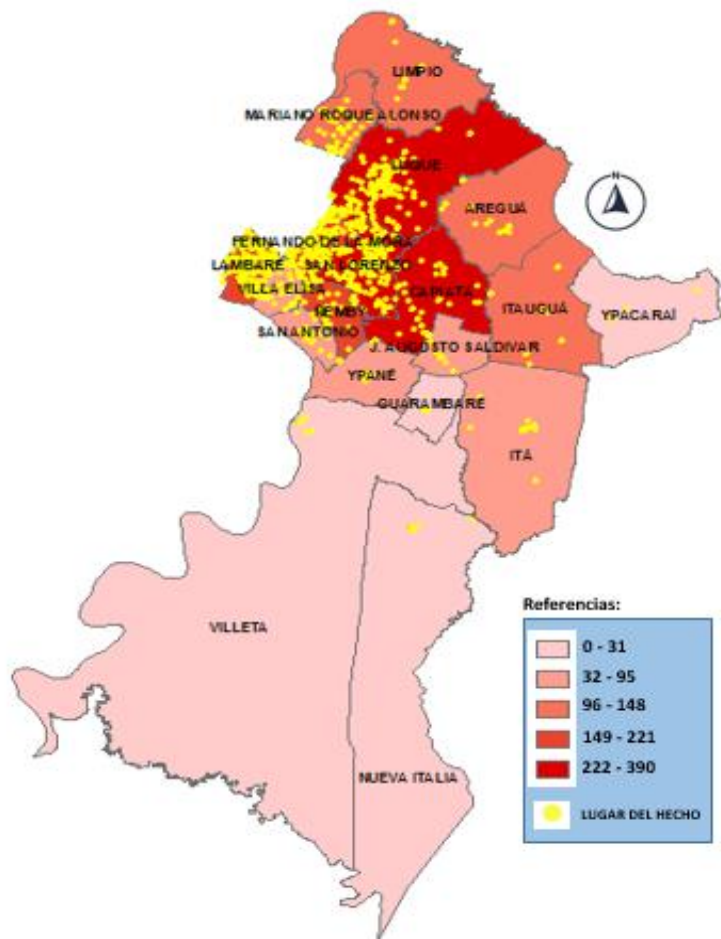

*Los puntos amarillos, indican los hechos georreferenciados.*

- Luque
- San Lorenzo
- Fernando de la Mora
- Capiatá

*Los puntos amarillos, indican los hechos georreferenciados.*

## MAPA DE CALOR SOBRE 5 TOP DE HECHOS-LLAMADAS DE EMERGENCIA AL SISTEMA 911 - DPTO. CENTRAL

**1 AL 7 DE NOVIEMBRE**

Ciudades del Dpto. Central, que registran mayor cantidad de llamadas de emergencia:

- Luque
- San Lorenzo
- Capiatá
- Lambaré
- Fernando de la Mora

*Los puntos amarillos, indican los hechos georreferenciados.*

**MINISTERIO DEL INTERIOR  
POLICIA NACIONAL**

**RESULTADOS DE OPERATIVIDAD POLICIAL**

Del 1 al 7 de noviembre de 2021