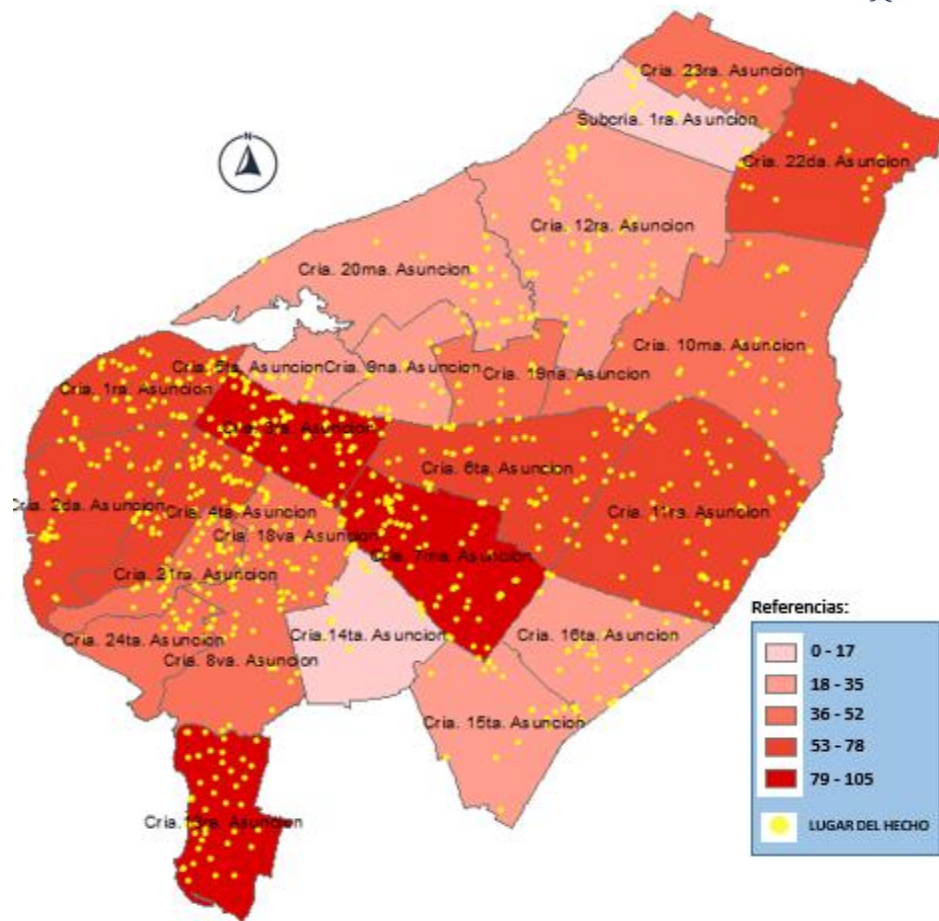

## MAPA DE CALOR SOBRE 5 TOP DE HECHOS MÁS DENUNCIADOS AL SISTEMA DE INFORMACIÓN POLICIAL (SIP) MARANDÚ - ASUNCIÓN

**1 AL 7 DE NOVIEMBRE**

Comisarías de Asunción donde se registran mayor cantidad de denuncias que afectan a la seguridad y convivencia ciudadana

- Comisaría 11 Asunción
- Comisaría 3ra Asunción
- Comisaría 6ta Asunción
- Comisaría 7ma Asunción
- Comisaría 12 Asunción

*Los puntos amarillos, indican los hechos georreferenciados.*

*Los puntos amarillos, indican los hechos georreferenciados.*

- Luque
- San Lorenzo
- Fernando de la Mora
- Capiatá

*Los puntos amarillos, indican los hechos georreferenciados.*