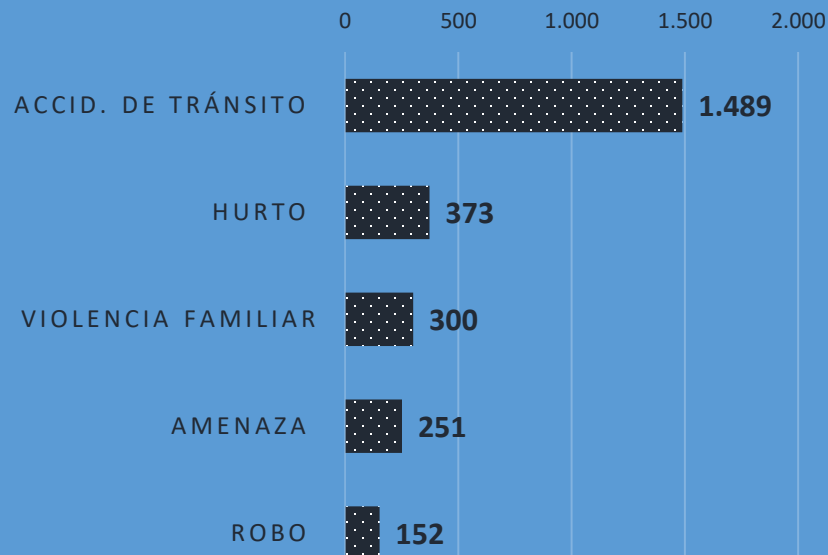

SIP - MARANDU