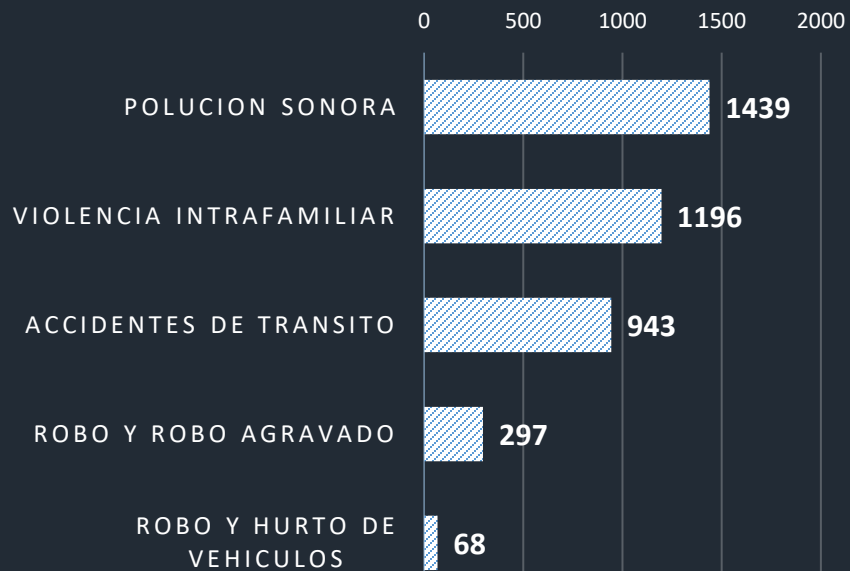

TOP 5 - DE HECHOS REPORTADOS Y DENUNCIADOS EN ASUNCIÓN Y CENTRAL 1 AL 7 DE NOVIEMBRE

SISTEMA 911