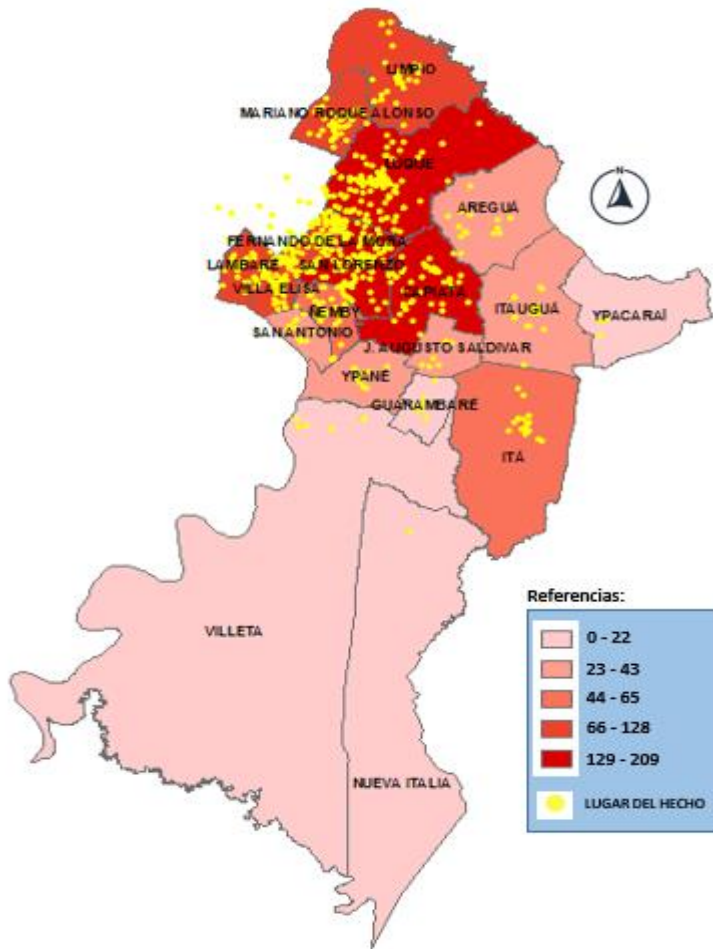

*Los puntos amarillos, indican los hechos georreferenciados.*

## MAPA DE CALOR SOBRE 5 TOP DE HECHOS MÁS DENUNCIADOS AL SISTEMA DE INFORMACIÓN POLICIAL (SIP) MARANDÚ - DPTO. CENTRAL

**1 AL 7 DE NOVIEMBRE**

Ciudades del Dpto. Central, que registran mayor cantidad de denuncias:

- Luque
- San Lorenzo
- Fernando de la Mora
- Capiatá

*Los puntos amarillos, indican los hechos georreferenciados.*