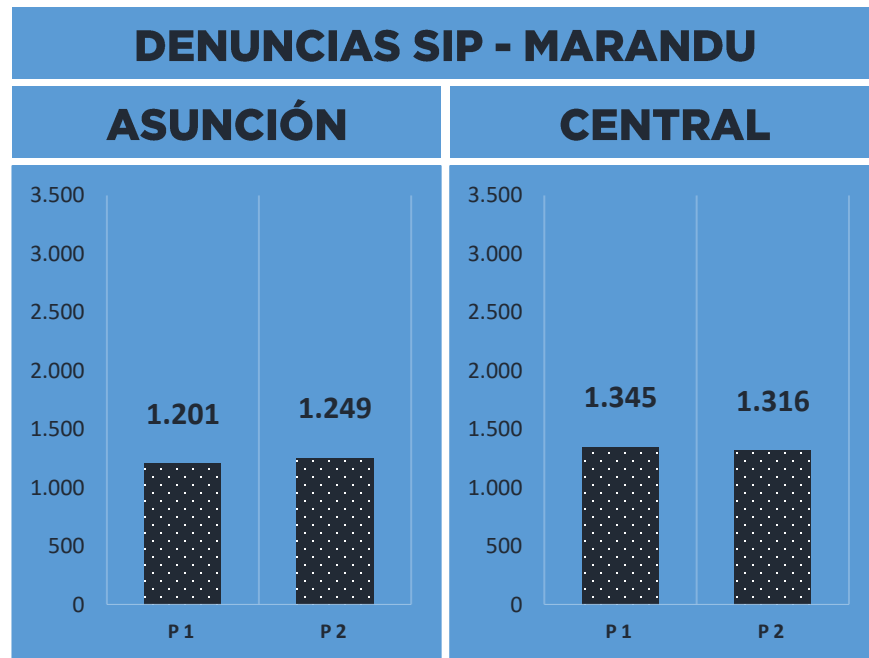

**MINISTERIO DEL INTERIOR  
POLICIA NACIONAL**

**HECHOS DE MAYOR IMPACTO EN LA SEGURIDAD  
Y CONVIVENCIA CIUDADANA**

**Del 1 al 7 de noviembre de 2021**

*Para la elaboración del TOP 5, se agruparon los hechos conforme al siguiente detalle: (Hurto y Hurto Agravado) - (Robo y Robo Agravado) - (Accidente de Tránsito con derivación fatal, Accidente de Tránsito con víctima lesionada y Accidente de Tránsito con daño material)*

## COMPARATIVO DEL TOTAL DE LOS HECHOS DE MAYOR IMPACTO EN LA SEGURIDAD Y CONVIVENCIA CIUDADANA - REPORTADOS Y DENUNCIADOS

**P1:** Del 25 al 31 de octubre del año 2021.  
**P2:** Del 1 al 7 de noviembre del año 2021.