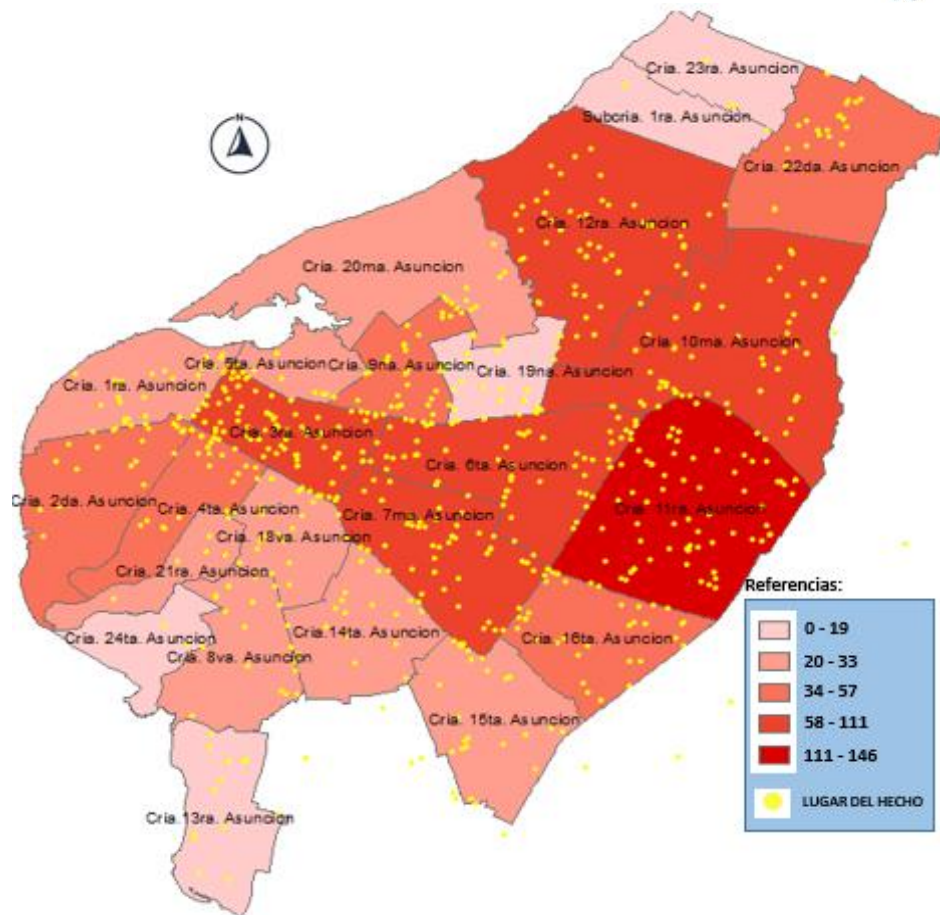

### SIP - MARANDU

- Comisaría 11 Asunción
- Comisaría 3ra Asunción
- Comisaría 6ta Asunción
- Comisaría 7ma Asunción
- Comisaría 12 Asunción

*Los puntos amarillos, indican los hechos georreferenciados.*

*Los puntos amarillos, indican los hechos georreferenciados.*

- Luque
- San Lorenzo
- Fernando de la Mora
- Capiatá

*Los puntos amarillos, indican los hechos georreferenciados.*