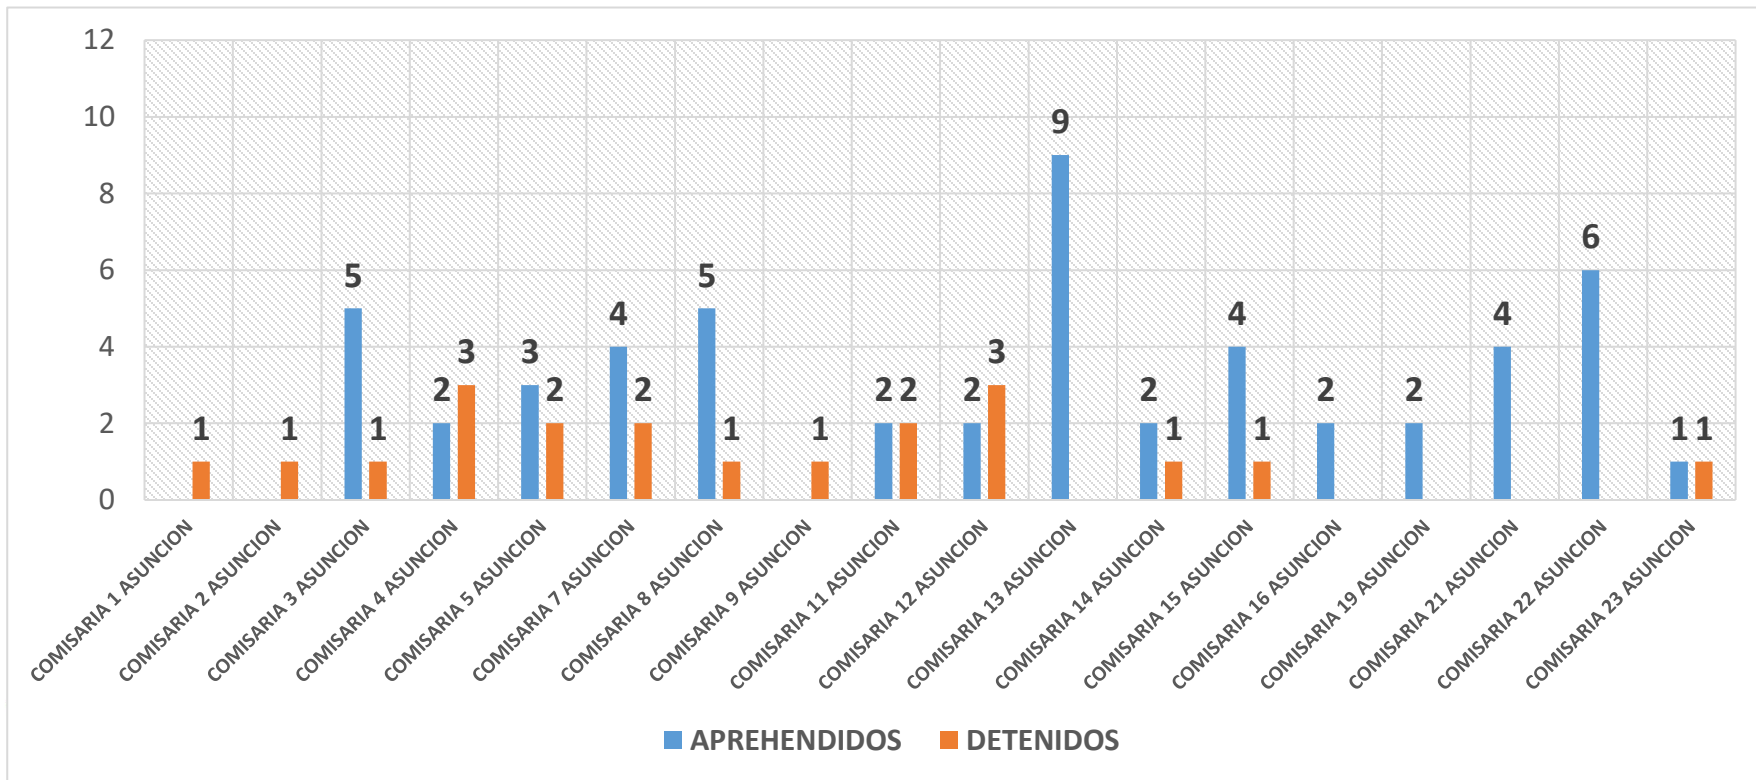

COMPARATIVO DE DETENCIONES Y APREHENSIONES DPTO. CENTRAL Y ASUNCIÓN 1 AL 7 DE NOVIEMBRE

Las operaciones policiales realizadas del 01 al 07 de noviembre del corriente año, han resultado en un total de **273 aprehendidos y detenidos.**

El **72%** de los procedimientos policiales fueron realizados por la **Dirección de Policía de Central con 197 procedimientos**, el **28%** la **Dirección de Policía de Asunción 76 procedimientos.**

DIRECCION DE POLICIA	DETENCION: 2021	APREHENSION: 2021	TOTAL
11_CENTRAL	77	120	197
18_ASUNCION	20	56	76
TOTAL	97	176	273

TOP 10 DE COMISARÍAS CON MAYORES RESULTADOS OPERATIVOS - ASUNCIÓN 1 AL 7 DE NOVIEMBRE