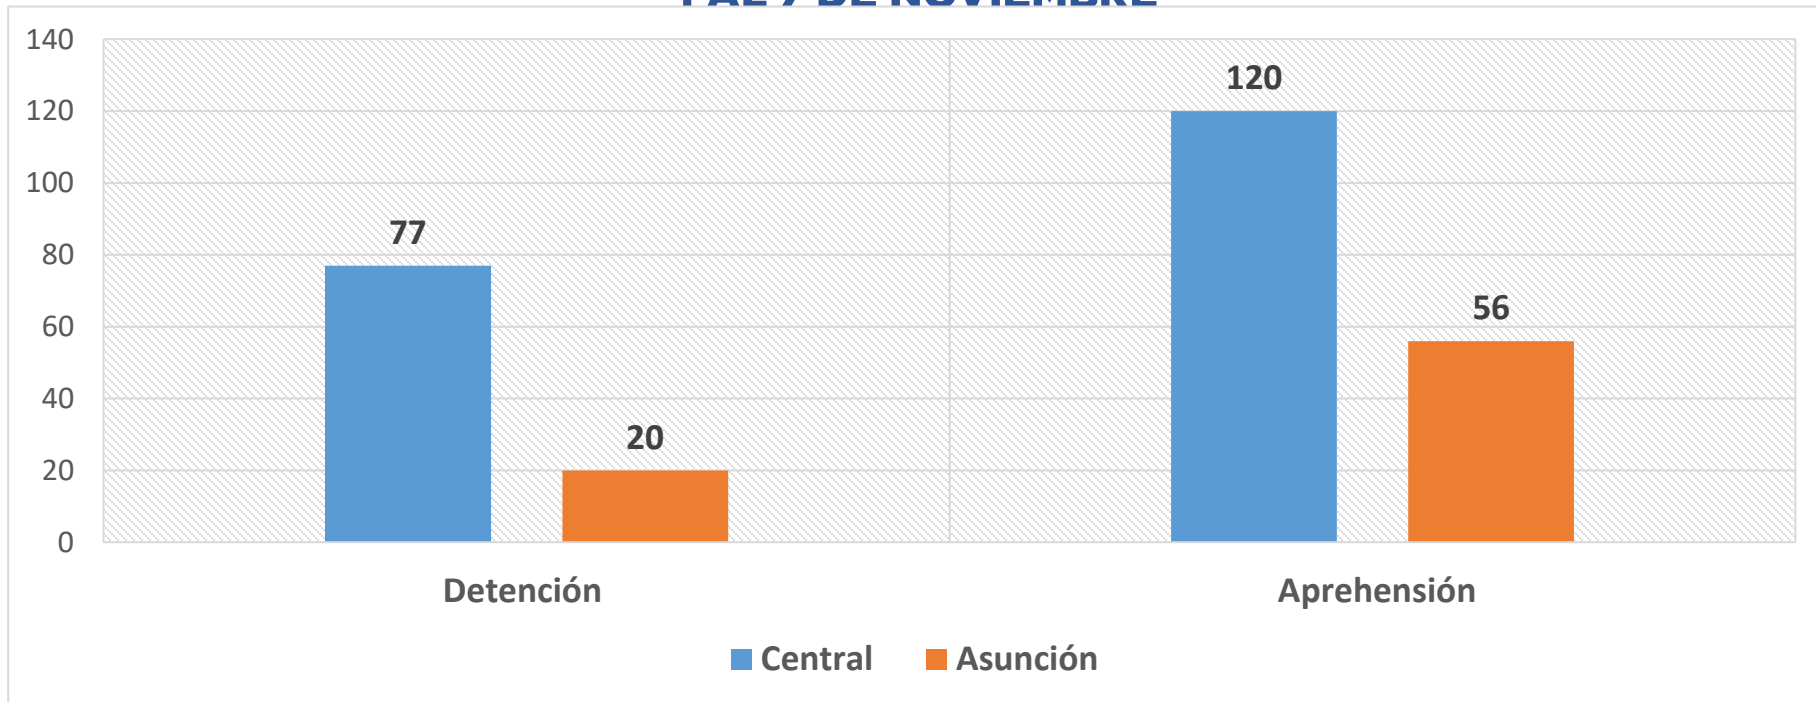

COMPARATIVO DE DETENCIONES Y APREHENSIONES EN EL DPTO. CENTRAL Y ASUNCIÓN

1 AL 7 DE NOVIEMBRE

COMPARATIVO DE DETENCIONES Y APREHENSIONES DPTO. CENTRAL Y ASUNCIÓN 1 AL 7 DE NOVIEMBRE

Las operaciones policiales realizadas del 01 al 07 de noviembre del corriente año, han resultado en un total de **273 aprehendidos y detenidos.**

El **72%** de los procedimientos policiales fueron realizados por la **Dirección de Policía de Central con 197 procedimientos**, el **28%** la **Dirección de Policía de Asunción 76 procedimientos.**

DIRECCION DE POLICIA	DETENCION: 2021	APREHENSION: 2021	TOTAL
11_CENTRAL	77	120	197
18_ASUNCION	20	56	76
TOTAL	97	176	273