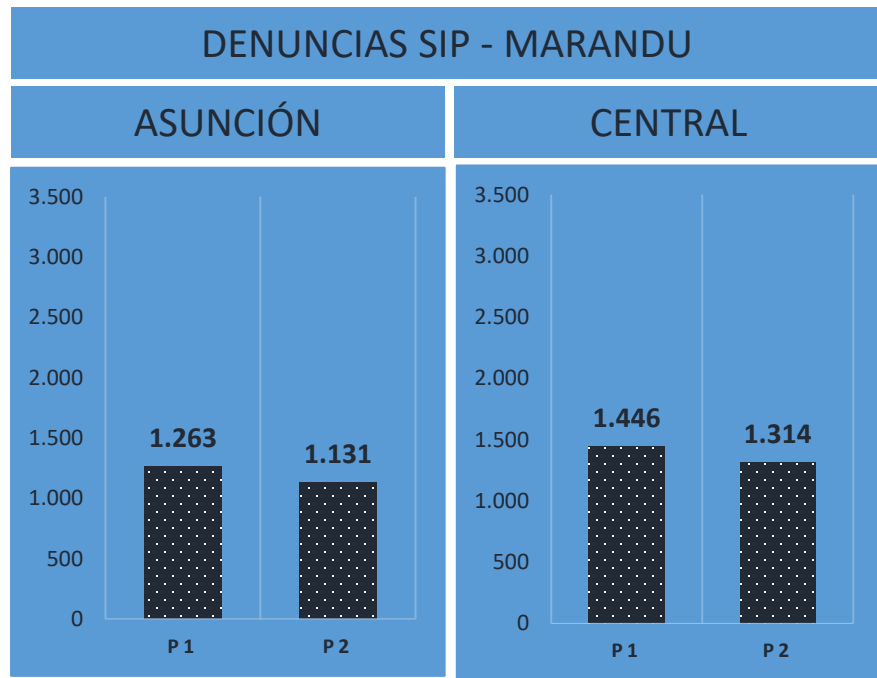

MINISTERIO DEL INTERIOR  
POLICIA NACIONAL

HECHOS DE MAYOR IMPACTO EN LA SEGURIDAD  
Y CONVIVENCIA CIUDADANA

**Del 06 al 12 de diciembre de 2021**

*Para la elaboración del TOP 5, se agruparon los hechos conforme al siguiente detalle: (Hurto y Hurto Agravado) - (Robo y Robo Agravado) - (Accidente de Tránsito con derivación fatal, Accidente de Tránsito con víctima lesionada y Accidente de Tránsito con daño material)*

## COMPARATIVO DEL TOTAL DE LOS HECHOS DE MAYOR IMPACTO EN LA SEGURIDAD Y CONVIVENCIA CIUDADANA - REPORTADOS Y DENUNCIADOS

*P1: Del 29 de noviembre al 05 de diciembre del año 2021.  
P2: Del 06 al 12 de diciembre del año 2021.*