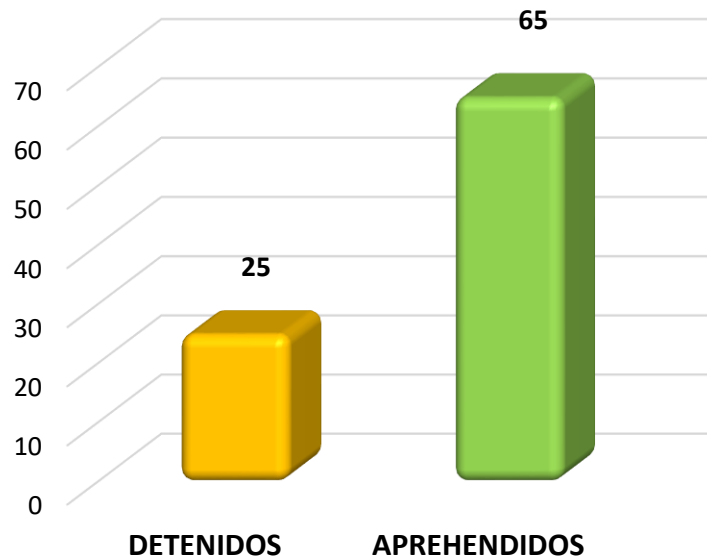

COMPARATIVO DE DETENCIONES Y APREHENSIONES EN EL DPTO. CENTRAL Y ASUNCIÓN

06 AL 12 DE DICIEMBRE

DETENCIONES Y APREHENSIONES ASUNCION