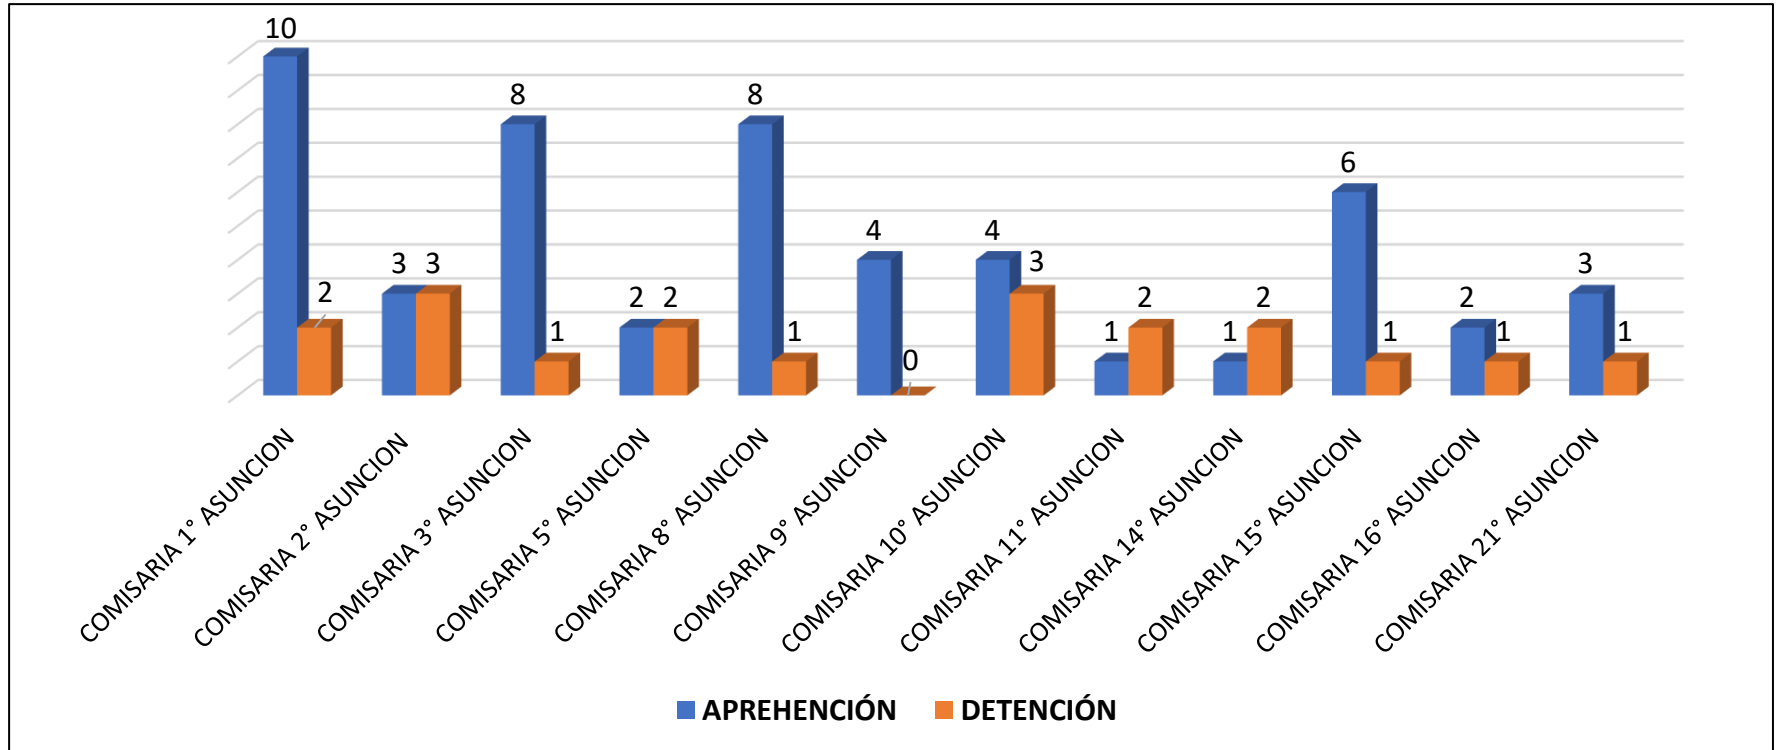

COMPARATIVO DE DETENCIONES Y APREHENSIONES
DPTO. CENTRAL Y ASUNCIÓN
06 AL 12 DE DICIEMBRE

Las operaciones policiales realizadas del 06 al 12 de diciembre del corriente año, han resultado en un total de **229** aprehendidos y detenidos.

El **61%** de los procedimientos policiales fueron realizados por la Dirección de Policía de Central con **139** procedimientos, el **39%** la Dirección de Policía de Asunción con **90** procedimientos.

DIRECCION DE POLICIA	DETENCION: 2021	APREHENSION: 2021	TOTAL
CENTRAL	41	98	139
ASUNCION	25	65	90
TOTAL	66	163	229

COMISARIAS CON MAYORES RESULTADOS OPERATIVOS - ASUNCIÓN 06 AL 12 DE DICIEMBRE