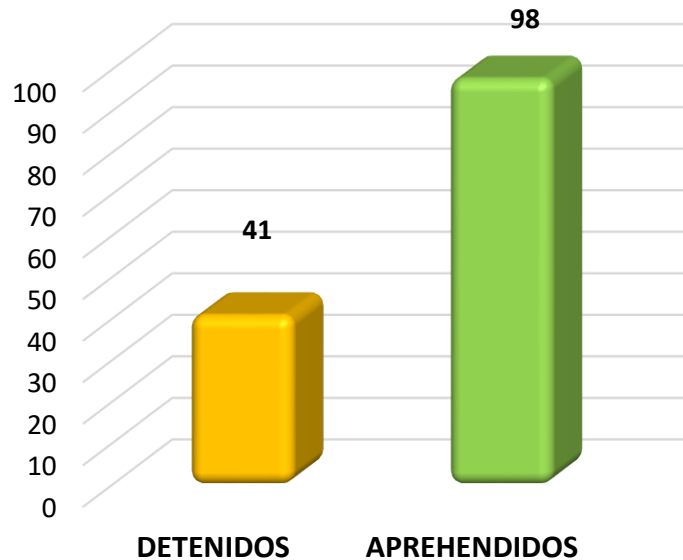

DETENCIONES Y APREHENSIONES CENTRAL