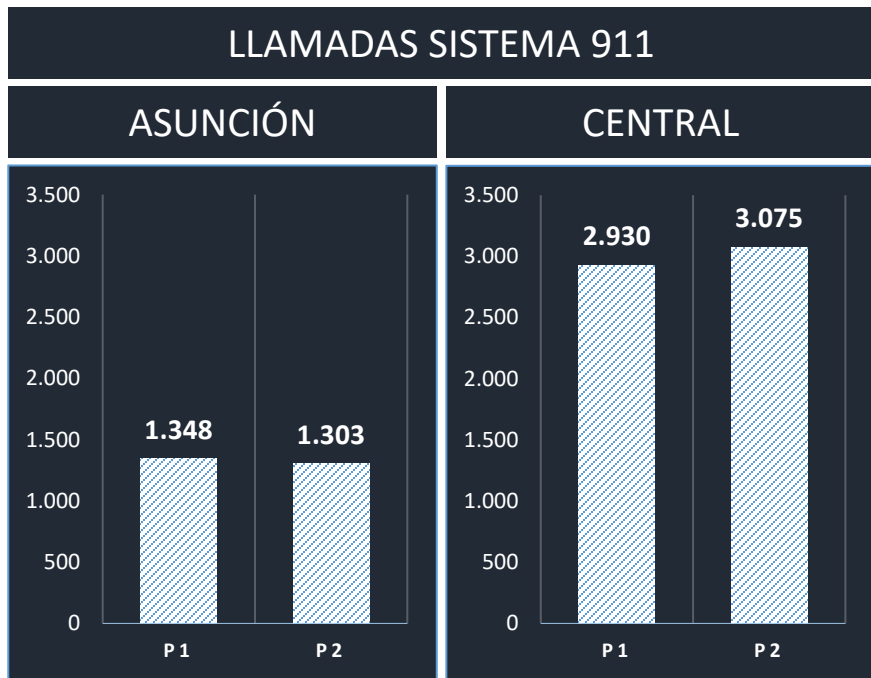

MINISTERIO DEL INTERIOR  
POLICIA NACIONAL

HECHOS DE MAYOR IMPACTO EN LA SEGURIDAD  
Y CONVIVENCIA CIUDADANA

**Del 06 al 12 de diciembre de 2021**

*Para la elaboración del TOP 5, se agruparon los hechos conforme al siguiente detalle: (Hurto y Hurto Agravado) - (Robo y Robo Agravado) - (Accidente de Tránsito con derivación fatal, Accidente de Tránsito con víctima lesionada y Accidente de Tránsito con daño material)*

## COMPARATIVO DEL TOTAL DE LOS HECHOS DE MAYOR IMPACTO EN LA SEGURIDAD Y CONVIVENCIA CIUDADANA - REPORTADOS Y DENUNCIADOS

*P1: Del 29 de noviembre al 05 de diciembre del año 2021.  
P2: Del 06 al 12 de diciembre del año 2021.*