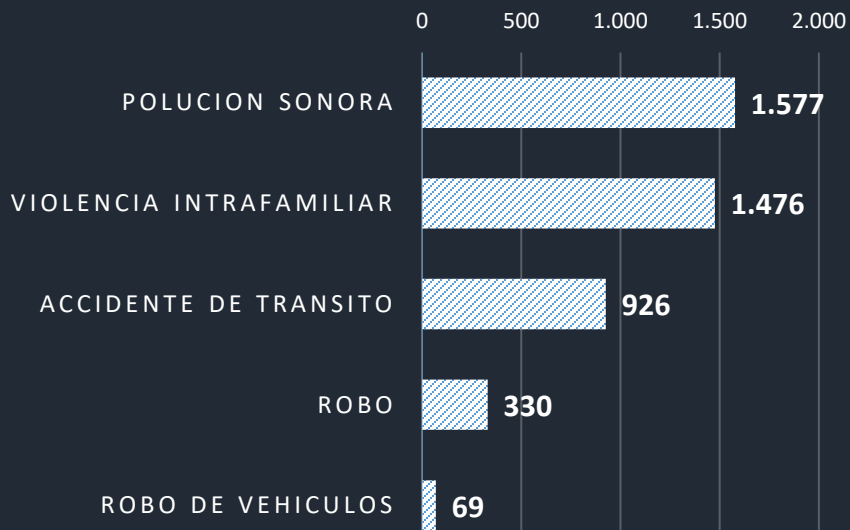

TOP 5 - DE HECHOS REPORTADOS Y DENUNCIADOS EN ASUNCIÓN Y CENTRAL 06 AL 12 DE DICIEMBRE

SISTEMA 911