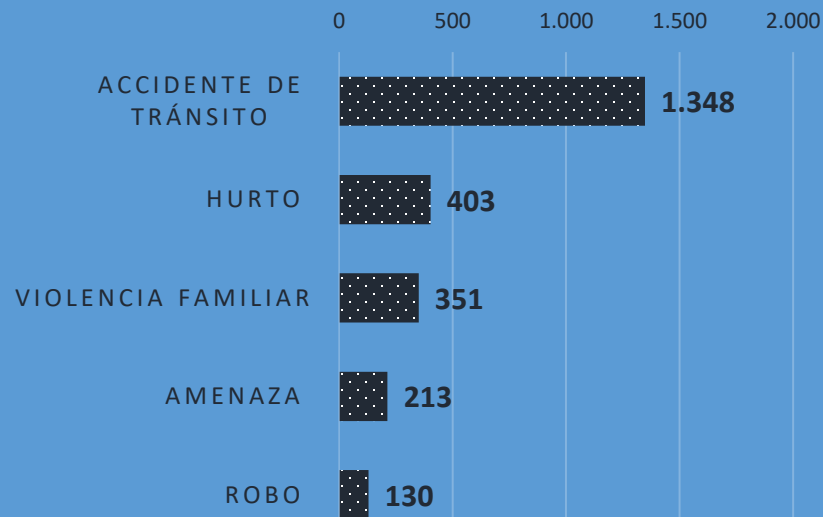

SIP - MARANDU